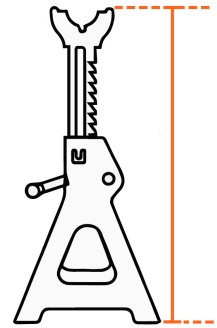

TRUPER

CÓDIGO: 14847 CLAVE: TORAU-12

**Caja con 2 torres de 12 ton para auto, TRUPER**

- Asiento con diseño antideslizamiento que evita movimiento de la carga
- Barra de trinquete de hierro nodular para mayor resistencia
- Palanca para ajuste de altura
- Base ancha para mayor resistencia y estabilidad

**Imágenes complementarias**

Asiento con diseño antideslizamiento

Barra de trinquete de hierro nodular

Palanca para ajuste de altura

Base ancha

Altura mínima  
**50 cm**

Altura máxima  
**77 cm**

Ideal para sostener vehículos durante su reparación

Imágenes complementarias