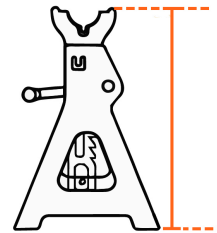

TRUPER

CÓDIGO: 14847 CLAVE: TORAU-12

Caja con 2 torres de 12 ton para auto, TRUPER

- Asiento con diseño antideslizamiento que evita movimiento de la carga
- Barra de trinquete de hierro nodular para mayor resistencia
- Palanca para ajuste de altura
- Base ancha para mayor resistencia y estabilidad

Palanca para ajuste de altura

Base ancha

Altura mínima
50 cm

Altura máxima
77 cm

Imágenes complementarias