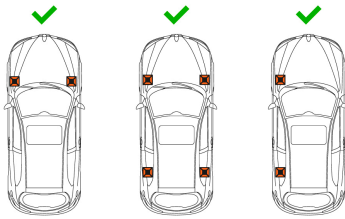

Imágenes complementarias