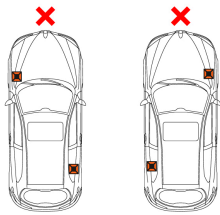

Imágenes complementarias