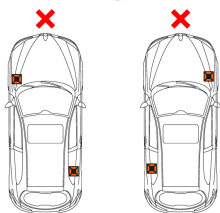

**Imágenes complementarias**

Asiento con diseño antideslizamiento

Barra de trinquete de hierro nodular

Palanca para ajuste de altura

Base ancha

Altura mínima  
**50 cm**

Altura máxima  
**77 cm**

Ideal para sostener vehículos durante su reparación