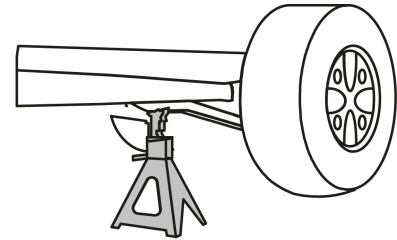

Imágenes complementarias