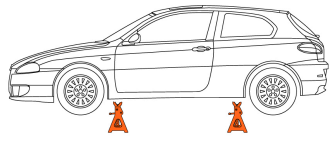

Imágenes complementarias