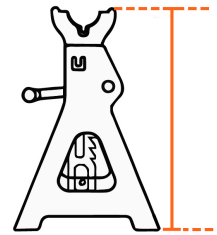

TRUPER

CÓDIGO: 14847 CLAVE: TORAU-12

**Caja con 2 torres de 12 ton para auto, TRUPER**

- Asiento con diseño antideslizamiento que evita movimiento de la carga
- Barra de trinquete de hierro nodular para mayor resistencia
- Palanca para ajuste de altura
- Base ancha para mayor resistencia y estabilidad

**Certificaciones y garantías****Especificaciones**

Capacidad	12 t
Altura máxima	77 cm
Altura mínima	50 cm
Peso	16 kg
Empaque individual	Caja con 2 piezas
Inner	1
Pallet	8

**País de origen****Fabricado en China bajo las estrictas especificaciones de GRUPO TRUPER**

**Imágenes complementarias**

Asiento con diseño antideslizamiento

Barra de trinquete de hierro nodular

Palanca para ajuste de altura

Base ancha

Altura mínima  
**50 cm**

Altura máxima  
**77 cm**

Ideal para sostener vehículos durante su reparación