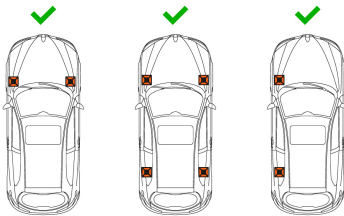

**Imágenes complementarias**

Asiento con diseño antideslizamiento

Barra de trinquete de hierro nodular

Palanca para ajuste de altura

Base ancha

Altura mínima  
**50 cm**

Altura máxima  
**77 cm**

Ideal para sostener vehículos durante su reparación