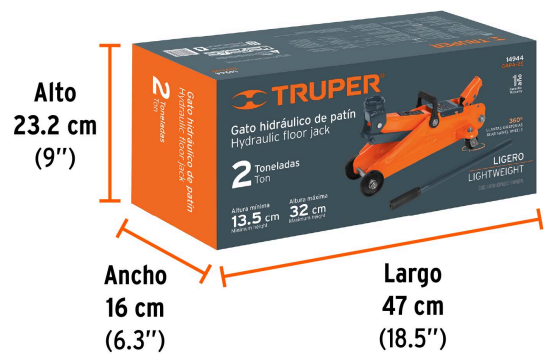

TRUPER

CÓDIGO: 14944 CLAVE: GAPA-2E

Gato hidráulico de patín, 2t, 30 movimientos, TRUPER

- Cuerpo de acero
- Ruedas giratorias para fácil manejo
- Válvula de seguridad que evita la sobrecarga
- Maneral que controla el levantamiento y descenso

2 t
(2,000 kg)
Capacidad de carga

**Certificaciones y garantías****Especificaciones**

Movimientos	30 (Nota: calculados sin carga)
Capacidad de carga	2 t
Altura máxima	32 cm (12 1/2")
Altura mínima	13.5 cm (5 1/4")
Largo del gato	44 cm (17")
Peso neto	8 kg (17 lb)
Empaque individual	Caja
Inner	1
Pallet	84

Imágenes complementarias

Tapón de llenado

Para óptimo funcionamiento utilice aceite hidráulico ACEH-34, TRUPER® o aceite hidráulico grado SAE-30.

A) Altura máxima	32 cm (12 1/2")
B) Altura mínima	13.5 cm (5 1/4")
C) Largo del gato	44 cm (17")

IMPORTANTE

El gato es para levantar la carga, no para soportarla durante un tiempo indefinido.

EMPAQUE INDIVIDUAL

Peso: 9.1 kg (20 lb)