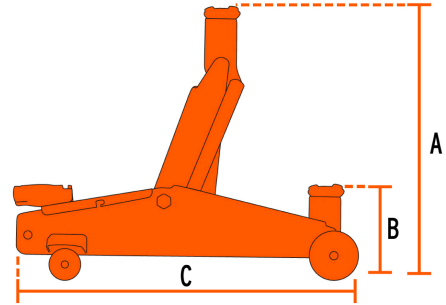

TRUPER

CÓDIGO: 14944 CLAVE: GAPA-2E

Gato hidráulico de patín, 2t, 30 movimientos, TRUPER

- Cuerpo de acero
- Ruedas giratorias para fácil manejo
- Válvula de seguridad que evita la sobrecarga
- Maneral que controla el levantamiento y descenso

2 t
(2,000 kg)
Capacidad de carga

**Certificaciones y garantías****Especificaciones**

Movimientos	30 (Nota: calculados sin carga)
Capacidad de carga	2 t
Altura máxima	32 cm (12 1/2")
Altura mínima	13.5 cm (5 1/4")
Largo del gato	44 cm (17")
Peso neto	8 kg (17 lb)
Empaque individual	Caja
Inner	1
Pallet	84

Imágenes complementarias

Tapón de llenado

Para óptimo funcionamiento utilice aceite hidráulico ACEH-34, TRUPER® o aceite hidráulico grado SAE-30.

A) Altura máxima	32 cm (12 1/2")
B) Altura mínima	13.5 cm (5 1/4")
C) Largo del gato	44 cm (17")