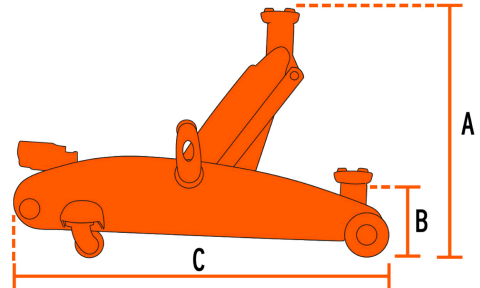

TRUPER

CÓDIGO: 14946 CLAVE: GAPA-250

Gato hidráulico de patín 2.5t, elevación rápida, con maletín

- Cuerpo de acero
- Ruedas giratorias para fácil manejo
- Válvula de seguridad que evita la sobrecarga
- Maneral que controla el levantamiento y descenso

2.5 t
(2,500 kg)
Capacidad de carga**Certificaciones y garantías****Especificaciones**

Movimientos	4 (Nota: calculados sin carga)
Capacidad de carga	2.5 t
Altura máxima	39 cm (15 1/2")
Altura mínima	13.5 cm (5 1/4")
Largo del gato	55 cm (22")
Peso neto	14 kg (30 lb)
Empaque individual	Caja
Inner	1
Pallet	48

Tapón de llenado

Para óptimo funcionamiento utilice aceite hidráulico ACEH-34, TRUPER® o aceite hidráulico grado SAE-30.

A) Altura máxima	39 cm (15 1/2")
B) Altura mínima	13.5 cm (5 1/4")
C) Largo del gato	55 cm (22")