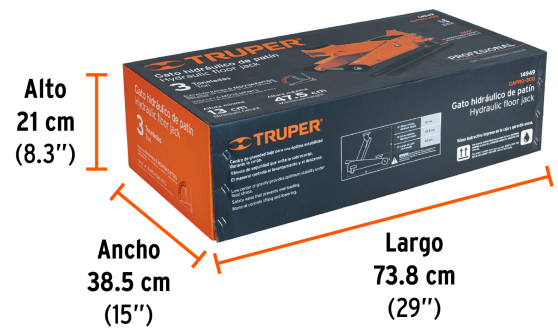

TRUPER

PRODUCTO MEJORADO

La presentación del catálogo 2024 se seguirá surtiendo hasta agotar existencias.

CÓDIGO: 14949 CLAVE: GAPRO-300

Gato hidráulico de patín 3t profesional, elev rápida, TRUPER

- Cuerpo de acero
- Ruedas giratorias para fácil manejo
- Válvula de seguridad que evita la sobrecarga
- Doble bomba que incrementa la fuerza y velocidad de levantamiento
- Maneral que controla el levantamiento y descenso

Certificaciones y garantías**Especificaciones**

Movimientos	6 (Nota: calculados sin carga)
Capacidad de carga	3 t
Altura máxima	47.5 cm (19")
Altura mínima	13 cm (5")
Largo del gato	63 cm (25")
Peso neto	31 kg (68 lb)
Empaque individual	Caja
Inner	1
Pallet	20

País de origen

Fabricado en China bajo las estrictas especificaciones de GRUPO TRUPER

Refacciones

Código	Clave	Descripción
102729	CJ-GAPRO-300	Caja de empaque de repuesto para GAPRO-300, TRUPER
102932	ACEH-34	Aceite hidráulico para gatos, 1 Litro, TRUPER

Imágenes complementarias

A) Altura máxima	47.5 cm (19")
B) Altura mínima	13 cm (5")
C) Largo del gato	63 cm (25")

EMPAQUE INDIVIDUAL

Peso: 32.92 kg (72.6 lb)