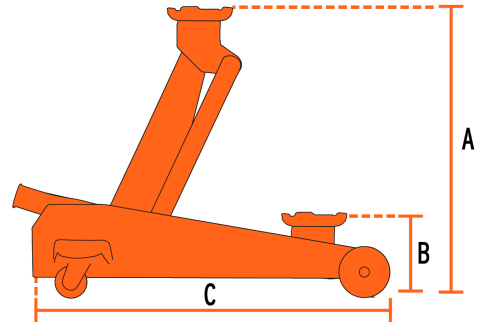

TRUPER

CÓDIGO: 14949 CLAVE: GAPRO-300

Gato hidráulico de patín 3t profesional, elev rápida, TRUPER

- Cuerpo de acero
- Ruedas giratorias para fácil manejo
- Válvula de seguridad que evita la sobrecarga
- Doble bomba que incrementa la fuerza y velocidad de levantamiento
- Maneral que controla el levantamiento y descenso

Certificaciones y garantías**Especificaciones**

Movimientos	6 (Nota: calculados sin carga)
Capacidad de carga	3 t
Altura máxima	47.5 cm (19")
Altura mínima	13 cm (5")
Largo del gato	63 cm (25")
Peso neto	31 kg (68 lb)
Empaque individual	Caja
Inner	1
Pallet	20

País de origen**Fabricado en China bajo las estrictas especificaciones de GRUPO TRUPER**

Refacciones

Código	Clave	Descripción
102729	CJ-GAPRO-300	Caja de empaque de repuesto para GAPRO-300, TRUPER

Imágenes complementarias

A) Altura máxima	47.5 cm (19")
B) Altura mínima	13 cm (5")
C) Largo del gato	63 cm (25")

EMPAQUE INDIVIDUAL

Peso: 32.92 kg (72.6 lb)