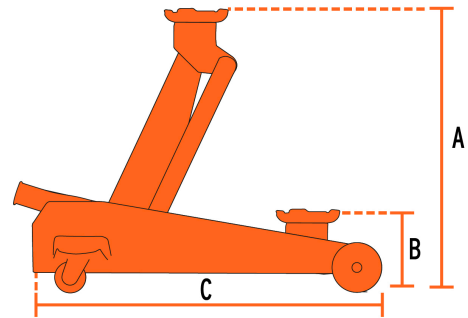

### Especificaciones

Movimientos	6 (Nota: calculados sin carga)
Capacidad de carga	3 t
Altura máxima	47.5 cm (19")
Altura mínima	13 cm (5")
Largo del gato	63 cm (25")
Peso neto	31 kg (68 lb)
Empaque individual	Caja
Inner	1
Pallet	20

Imágenes complementarias

A) Altura máxima	47.5 cm (19")
B) Altura mínima	13 cm (5")
C) Largo del gato	63 cm (25")