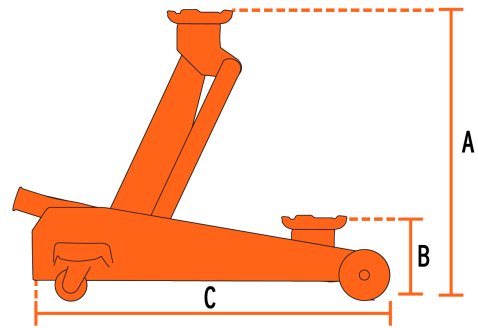

TRUPER

PRODUCTO MEJORADO

La presentación del catálogo 2024 se seguirá surtiendo hasta agotar existencias.

CÓDIGO: 14949 CLAVE: GAPRO-300

Gato hidráulico de patín 3t profesional, elev rápida, TRUPER

- Cuerpo de acero
- Ruedas giratorias para fácil manejo
- Válvula de seguridad que evita la sobrecarga
- Doble bomba que incrementa la fuerza y velocidad de levantamiento
- Maneral que controla el levantamiento y descenso

Certificaciones y garantías**Especificaciones**

Movimientos	6 (Nota: calculados sin carga)
Capacidad de carga	3 t
Altura máxima	47.5 cm (19")
Altura mínima	13 cm (5")
Largo del gato	63 cm (25")
Peso neto	31 kg (68 lb)
Empaque individual	Caja
Inner	1
Pallet	20

Imágenes complementarias

A) Altura máxima	47.5 cm (19")
B) Altura mínima	13 cm (5")
C) Largo del gato	63 cm (25")

EMPAQUE INDIVIDUAL

Peso: 32.92 kg (72.6 lb)