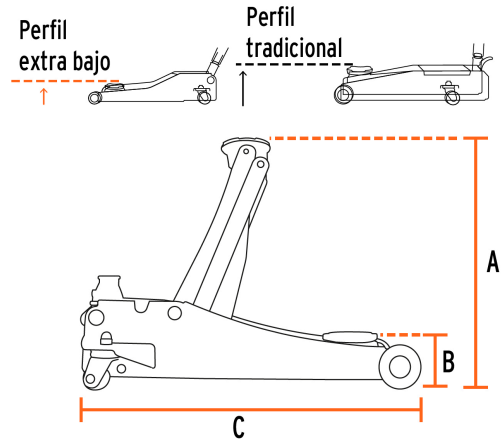

TRUPER

PRODUCTO MEJORADO

La presentación del catálogo 2024 se seguirá surtiendo hasta agotar existencias.

CÓDIGO: 14802 CLAVE: GAPRO-3.5PB

Gato hidráulico profesional de patín, 3.5t, elevación rápida

- Cuerpo de acero
- Perfil extrabajo para un ajuste fácil y seguro en vehículos bajos
- Ideal para autos deportivos
- Ruedas giratorias para fácil manejo
- Válvula de seguridad que evita la sobrecarga
- Doble bomba que incrementa la fuerza y velocidad de levantamiento
- Maneral que controla el levantamiento y descenso

Certificaciones y garantías

Especificaciones

Movimientos	11 (Nota: calculados sin carga)
Capacidad de carga	3.5 t
Altura máxima	55 cm (21 3/4")
Altura mínima	9.5 cm (3 3/4")
Largo del gato	79 cm (31")
Peso neto	44 kg (97 lb)
Empaque individual	Caja
Inner	1
Pallet	20

País de origen

Fabricado en China bajo las estrictas especificaciones de GRUPO TRUPER

Refacciones

Código	Clave	Descripción
102932	ACEH-34	Aceite hidráulico para gatos, 1 Litro, TRUPER
103064	CJ-GAPRO-3.5PB	Caja de empaque de repuesto para GAPRO-3.5PB, TRUPER

Imágenes complementarias

A) Altura máxima	55 cm (21 3/4")
B) Altura mínima	9.5 cm (3 3/4")
C) Largo del gato	79 cm (31")