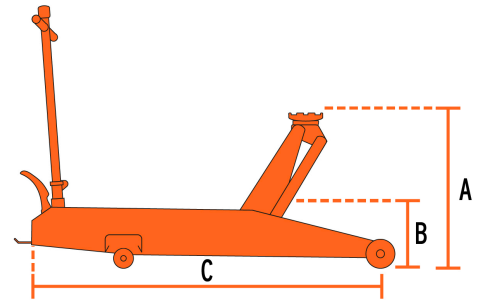

Imágenes complementarias

A) Altura máxima	56 cm (22")
B) Altura mínima	15 cm (6")
C) Largo del gato	134 cm (53")