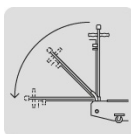

### Gato hidráulico de patín 5t profesional, elev rápida, TRUPER

- Trabajo extra pesado
- Cuerpo de acero
- Pedal de elevación rápida
- Ruedas giratorias para fácil manejo
- Válvula de seguridad que evita la sobrecarga
- Bombeo de aproximación con pedal y bombeo de carga con palanca