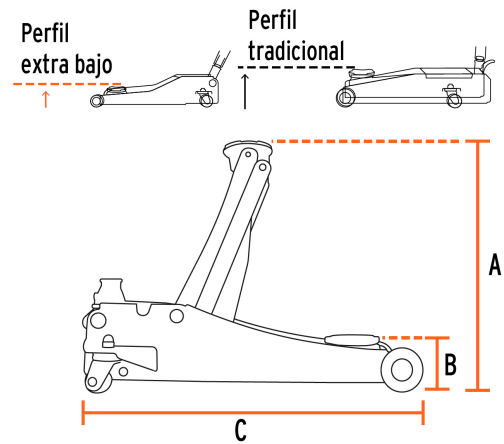

TRUPER

CÓDIGO: 14806 CLAVE: GAPRO-3PB

Gato hidráulico profesional de patín, 3t, elevación rápida

- Cuerpo de acero
- Perfil extrabajo para un ajuste fácil y seguro en vehículos bajos
- Ideal para autos deportivos
- Ruedas giratorias para fácil manejo
- Válvula de seguridad que evita la sobrecarga
- Doble bomba que incrementa la fuerza y velocidad de levantamiento
- Maneral que controla el levantamiento y descenso

Certificaciones y garantías

Especificaciones

Movimientos	9 (Nota: calculados sin carga)
Capacidad de carga	3 t
Altura máxima	51 cm (20")
Altura mínima	8.5 cm (3 1/4")
Largo del gato	64 cm (25")
Peso neto	35 kg (77 lb)
Empaque individual	Caja
Inner	1
Pallet	20

País de origen

Fabricado en China bajo las estrictas especificaciones de GRUPO TRUPER

Imágenes complementarias

A) Altura máxima	51 cm (20")
B) Altura mínima	8.5 cm (3 1/4")
C) Largo del gato	64 cm (25")