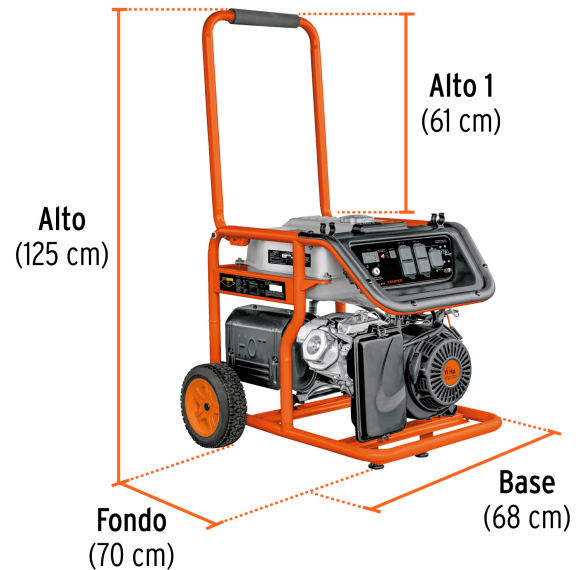

TRUPER

PRODUCTO MEJORADO

La presentación del catálogo 2025 impreso se seguirá surtiendo hasta agotar existencias.

CÓDIGO: 15343 CLAVE: GEN-45X

Generador portátil 4.5 kW motor a gasolina, TRUPER

- Motor de 11 HP, OHV (Over Head Valve - Válvulas a la cabeza) a 4 tiempos de alto desempeño, no requiere mezcla de aceite y gasolina
- Bobinado de cobre
- Alta potencia con bajo consumo de gasolina
- 28 L de capacidad del tanque de gasolina para 9 horas de trabajo continuo
- Sensor con compensador de altura (MAP), se ajusta a las diferentes altitudes sobre el nivel del mar para evitar daño al carburador
- Arranque manual (cuerda retráctil)
- Protección de sobrecarga al detectar voltaje o revoluciones excesivas, detiene automáticamente el motor
- Antes de arrancar, agregar aceite para motor de 4 tiempos en el depósito de aceite
- Se recomienda aceite semi-sintético para motor de 4 tiempos Truper®. Brinda mejor desempeño y vida útil a su generador (no incluido)
- La potencia del motor disminuye un 3.5% por cada 305 m (1000 ft) arriba de 2100 m (6890 ft) sobre el nivel del mar
- Cubierta en receptáculos a prueba de polvo
- Doble puerto de USB de carga rápida
- Indicador de bajo nivel de aceite
- Voltímetro digital

ESPECIFICACIONES DEL MOTOR

Potencia	11 HP
Cilindrada del motor	338 cc
Velocidad sin carga del motor	3,750 rpm
Capacidad del tanque	28 L
Duración del tanque a trabajo continuo	9 h = 28 L de combustible
Tipo de enfriamiento	Aire
Dimensiones (Base x Alto x Fondo)	68 cm x 125 cm x 70 cm
Dimensiones de la rueda	10" (25 cm) x 3" (7.5 cm)
Ciclo de trabajo continuo a potencia normal	30 minutos de descanso por tanque consumido

Imágenes complementarias

Imágenes complementarias

Páneles de control GEN-45X

USOS RECOMENDADOS

USO EN DIVERSOS APARATOS

EMPAQUE INDIVIDUAL

Peso: 79.5 kg (175.3 lb)