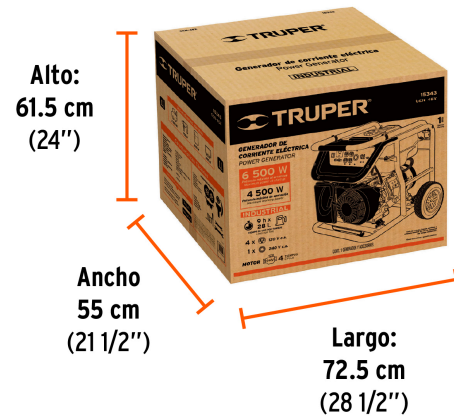

Imágenes complementarias

Imágenes complementarias

Páneles de control GEN-45X

USOS RECOMENDADOS

USO EN DIVERSOS APARATOS

EMPAQUE INDIVIDUAL

Peso: 79.5 kg (175.3 lb)