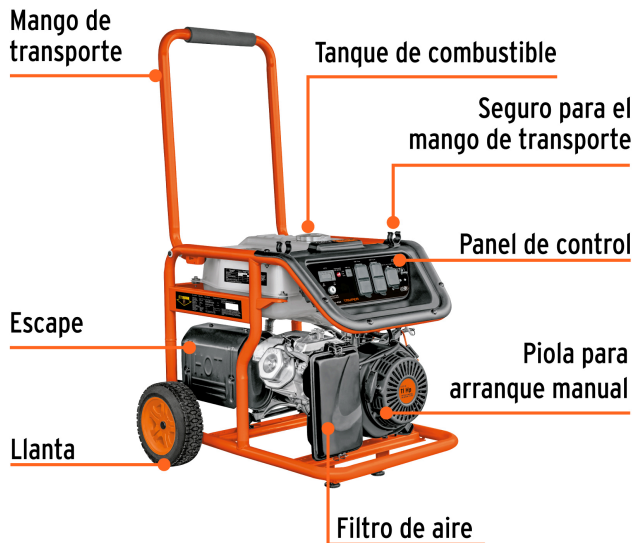

País de origen

Fabricado en China bajo las estrictas especificaciones de GRUPO TRUPER

Incluye

2 Llaves de arranque

2 Llaves españolas

1 Llave para bujía

1 Desarmador

Carbones de repuesto

1 Embudo

1 Bolsa de tornillería

Refacciones

Código	Clave	Descripción
12666	CB-GRUPO7	Bolsa con 2 carbones para generadores Grupo 7, TRUPER
101876	CB-GEN-45X	Carburador para generador a gasolina GEN-45X, TRUPER

Imágenes complementarias