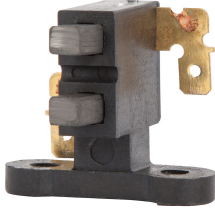

TRUPER

CÓDIGO: 12666 CLAVE: CB-GRUPO7

**Bolsa con 2 carbones para generadores Grupo 7, TRUPER**

- Para generadores eléctricos con motor a gasolina GEN-45X , GEN-55X y GEN-80X marca TRUPER®

**Certificaciones y garantías**

• Garantizado contra defectos de fabricación o mano de obra. La garantía se puede hacer válida con cualquier distribuidor de TRUPER

**Especificaciones**

Empaque individual	Caballote
Inner	6
Máster	96
Pallet	6048

**País de origen**

**Fabricado en China bajo las estrictas especificaciones de GRUPO TRUPER**

**Datos de Empaque (Medidas y pesos aproximados)**

<b>Empaque Individual</b>	<b>Medidas:</b> Alto: 14 cm (5 1/2") Ancho: 3.5 cm (1 1/4") Largo: 11 cm (4 1/4") <b>Peso:</b> 0.02 kg (0.04 lb)
<b>Inner</b>	<b>Medidas:</b> Alto: 21.5 cm (8 1/2") Ancho: 3.7 cm (1 1/2") Largo: 23.5 cm (9 1/4") <b>Peso:</b> 0.12 kg (0.26 lb)
<b>Master</b>	<b>Medidas:</b> Alto: 14.6 cm (5 3/4") Ancho: 33.4 cm (13 1/4") Largo: 42.8 cm (16 3/4") <b>Peso:</b> 2.68 kg (5.91 lb)

**Imágenes complementarias**

**Para generadores eléctricos**

**EMPAQUE INDIVIDUAL**

GEN-45X

GEN-55X

GEN-80X

Alto:  
14 cm  
(5 1/2")

Largo:  
11 cm  
(4 1/4")