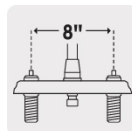

FOSET AERO

CÓDIGO: 49773 CLAVE: AEF-81

Mezcladora 8" cuello alto para fregadero, FOSET AERO

- Cuerpo y cuello de latón para máxima duración
- Cubierta y manerales metálicos
- Cartucho cerámico de suave y fácil apertura

Certificaciones y garantías

- Cumple la norma NMX-C-415-ONNCCE

Especificaciones

Acabado	Cromo
Distancia entre taladros	8"
Presión de trabajo	0.25 kgf/cm ² a 6 kgf/cm ²
Conexión roscable	1/2" - 14 NPSM
Dimensiones de la cubierta	5.6 cm x 26 cm
Peso	1,130 g
Empaque individual	Caja
Inner	1
Máster	3
Pallet	48