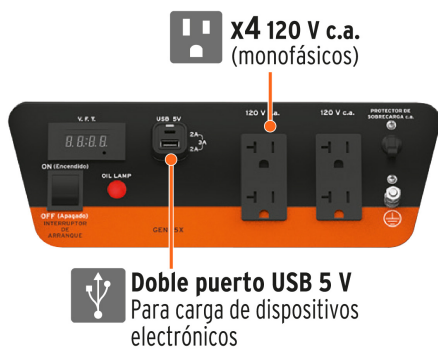

Páneles de control GEN-15X

USOS RECOMENDADOS

USO EN DIVERSOS APARATOS