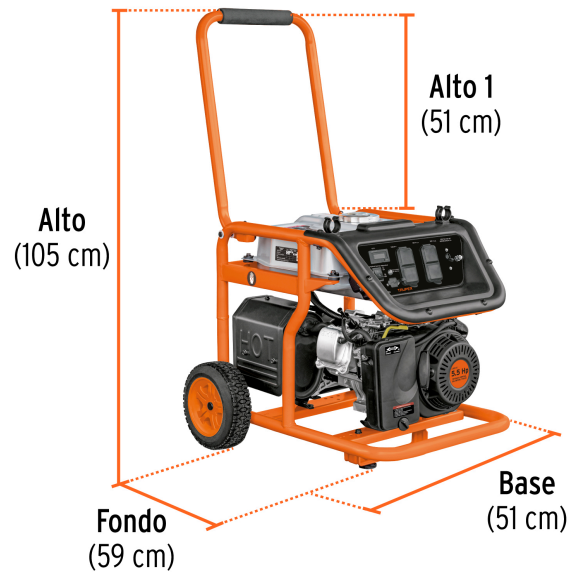

Páneles de control GEN-15X

USOS RECOMENDADOS

USO EN DIVERSOS APARATOS