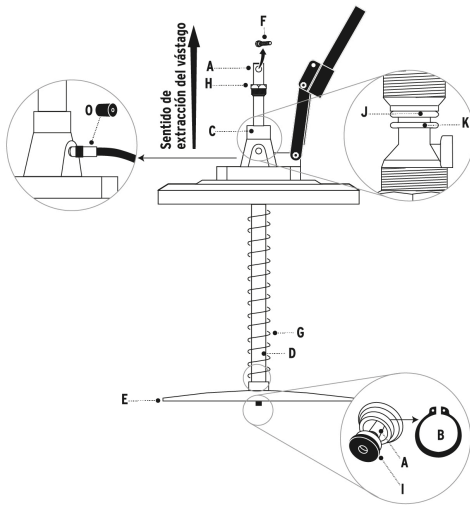

Imágenes complementarias

Mango ergonómico con cubierta antiderrapante

Broches herméticos

Cuerpo de acero

Boquilla de aluminio

Asa

Resorte anti-torsión

Ruedas para fácil transporte