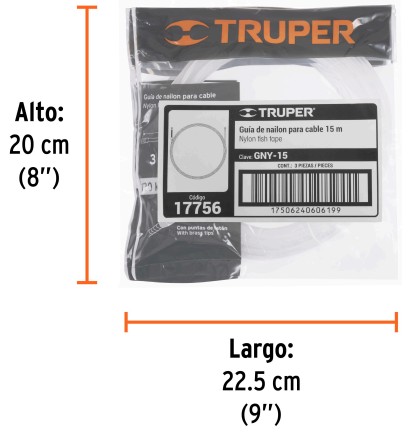

**Certificaciones y garantías****Especificaciones**

| | |
|---------------------------|-------------|
| Largo de guía | 15 m |
| Diámetro de guía | 1/8" (3 mm) |
| Resistencia a la tracción | 120 kg |
| Peso | 125 kg |
| Empaque individual | Bolsa |
| Inner | 3 |
| Máster | 24 |
| Pallet | 1080 |

País de origen**Fabricado en China bajo las estrictas especificaciones de GRUPO TRUPER**

Datos de Empaque (Medidas y pesos aproximados)

| | |
|---------------------------|--|
| Empaque Individual | Medidas: Alto: 25.5 cm (10") Ancho: 2.1 cm (1") Largo: 21.5 cm (8 1/2") Peso: 0.14 kg (0.31 lb) |
| Inner | Medidas: Alto: 20 cm (8") Ancho: 6.3 cm (2 1/2") Largo: 22.5 cm (9") Peso: 0.42 kg (0.93 lb) |
| Master | Medidas: Alto: 21.3 cm (8 1/2") Ancho: 22.5 cm (9") Largo: 32.4 cm (12 3/4") Peso: 3.64 kg (8.02 lb) |

Imágenes complementarias

EMPAQUE INDIVIDUAL

Peso: 0.14 kg (0.31 lb)

Imágenes complementarias

EMPAQUE INNER

Contiene: 3 piezas

Peso: 0.42 kg (0.93 lb)

EMPAQUE MASTER

Contiene: 8 inner (24 piezas)

Peso: 3.64 kg (8.02 lb)