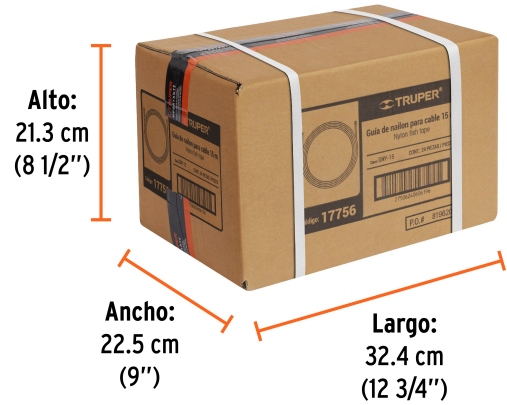

**Certificaciones y garantías****Especificaciones**

| | |
|---------------------------|-------------|
| Largo de guía | 15 m |
| Diámetro de guía | 1/8" (3 mm) |
| Resistencia a la tracción | 120 kg |
| Peso | 125 kg |
| Empaque individual | Bolsa |
| Inner | 3 |
| Máster | 24 |
| Pallet | 1080 |

País de origen**Fabricado en China bajo las estrictas especificaciones de GRUPO TRUPER**

Datos de Empaque (Medidas y pesos aproximados)

| | |
|---------------------------|--|
| Empaque Individual | Medidas: Alto: 25.5 cm (10") Ancho: 2.1 cm (1") Largo: 21.5 cm (8 1/2") Peso: 0.14 kg (0.31 lb) |
| Inner | Medidas: Alto: 20 cm (8") Ancho: 6.3 cm (2 1/2") Largo: 22.5 cm (9") Peso: 0.42 kg (0.93 lb) |
| Master | Medidas: Alto: 21.3 cm (8 1/2") Ancho: 22.5 cm (9") Largo: 32.4 cm (12 3/4") Peso: 3.64 kg (8.02 lb) |

Imágenes complementarias

EMPAQUE INDIVIDUAL

Peso: 0.14 kg (0.31 lb)

Imágenes complementarias

EMPAQUE INNER

Contiene: 3 piezas

Peso: 0.42 kg (0.93 lb)

EMPAQUE MASTER

Contiene: 8 inner (24 piezas)

Peso: 3.64 kg (8.02 lb)