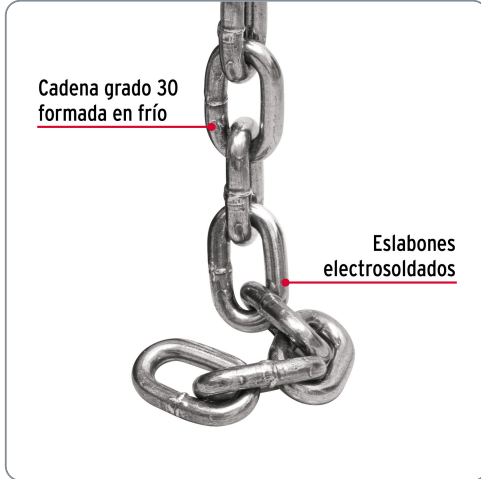

FIERO CÓDIGO: 44264 CLAVE: CAPU-3/8

Metro de cadena pulida de 3/8", 10 m en cubeta, FIERO

- Fabricada en acero pulido
- Cadena grado 30 formada en frío
- Eslabones electrosoldados

Especificaciones técnicas	
Límite de carga	1,202 kg
Espesor	3/8"
Eslabón (largo x ancho)	36 mm x 14 mm
Peso aproximado	20 kg
Contenido	10 m

Datos de empaque	
Empaque Individual: Cubeta	
Empaque logístico	Cantidad
Inner	10
Pallet	320

Certificaciones y garantías
Cumple la norma: ASTM A413-00 Garantizado contra defectos de fabricación o mano de obra. La garantía se puede hacer válida con cualquier distribuidor de TRUPER