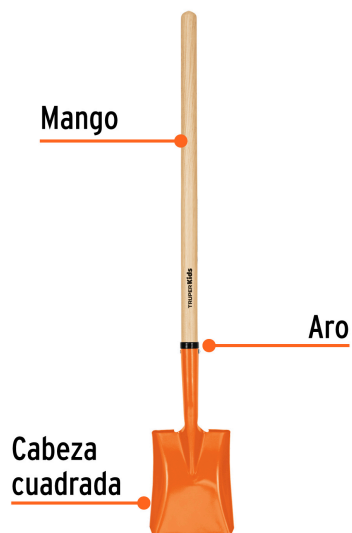

Imágenes complementarias