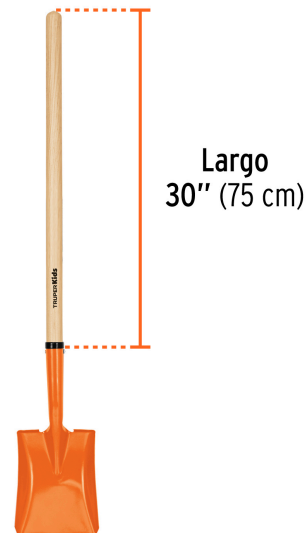

Imágenes complementarias