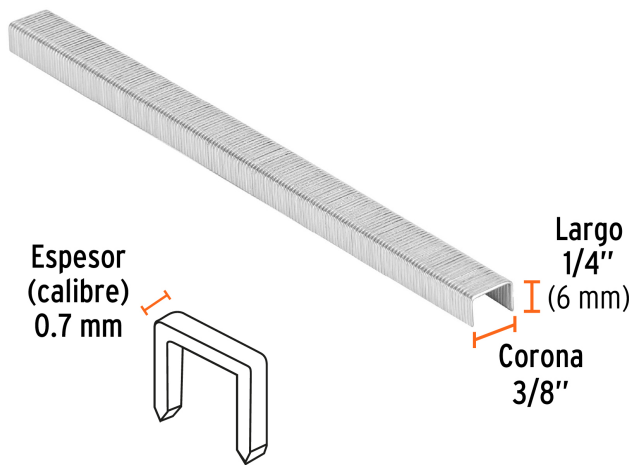

Imágenes complementarias