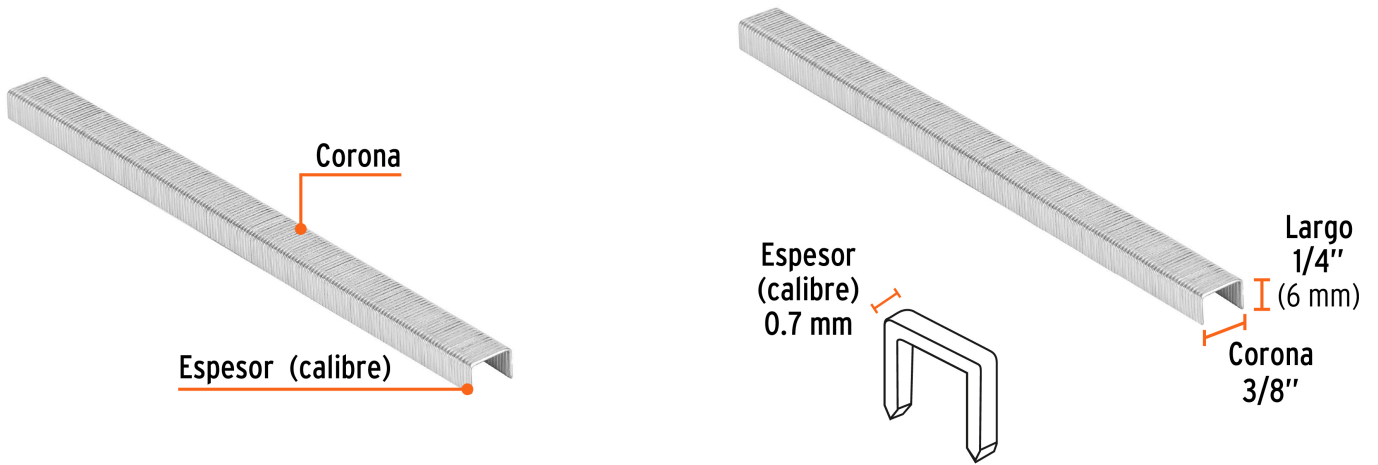

TRUPER

CÓDIGO: 18282 CLAVE: GRANEU-3/8-6

Caja con 5000 grapas corona 3/8" calibre 22, 6mm p/ENNE-70

- Fabricadas en acero
- Espesor de **0.7 mm**
- Corona de **3/8"**
- Para engrapadora modelo ENNE-70 marca Truper®
- Compatibles con otras marcas del mercado

Certificaciones y garantías

• Garantizado contra defectos de fabricación o mano de obra. La garantía se puede hacer válida con cualquier distribuidor de TRUPER

Especificaciones

Largo de grapa	1/4" (6 mm)
Espesor (calibre) de grapa	0.7 mm (22)
Corona de grapa	3/8" (10 mm)
Empaque individual	Caja con 5000 grapas
Inner	1
Master	5
Pallet	1860

País de origen

Fabricado en China bajo las estrictas especificaciones de GRUPO TRUPER

Imágenes complementarias

Para engrapadora neumática

ENNE-70