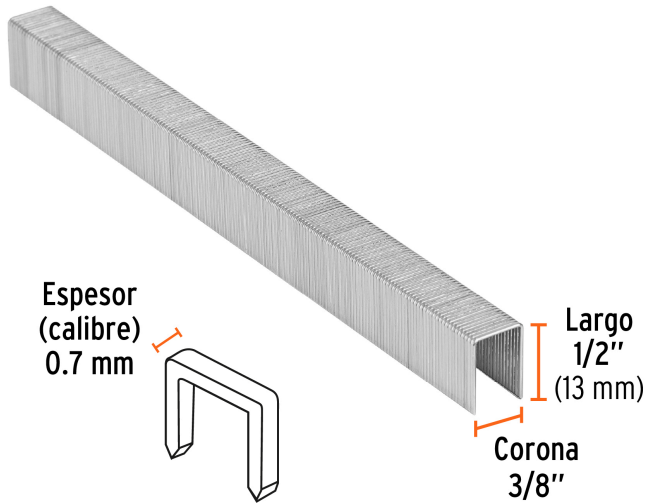

TRUPER

CÓDIGO: 13245 CLAVE: GRANEU-3/8-13

**Caja con 5000 grapas corona 3/8" calibre 22, 13mm p/ENNE-70**

- Fabricadas en acero
- Espesor de **0.7 mm**
- Corona de **3/8"**
- Para engrapadora modelo ENNE-70 marca Truper®
- Compatibles con otras marcas del mercado

**Certificaciones y garantías**

• Garantizado contra defectos de fabricación o mano de obra. La garantía se puede hacer válida con cualquier distribuidor de TRUPER

**Especificaciones**

Largo de grapa	1/2" (13 mm)
Espesor (calibre) de grapa	0.7 mm (22)
Corona de grapa	3/8" (10 mm)
Empaque individual	Caja con 5000 grapas
Inner	1
Máster	5
Pallet	1330

**País de origen**

Fabricado en China bajo las estrictas especificaciones de GRUPO TRUPER

Imágenes complementarias

Para engrapadora neumática

**ENNE-70**

**EMPAQUE INDIVIDUAL**

**Peso: 0.48 kg (1 lb)**

**EMPAQUE MÁSTER**