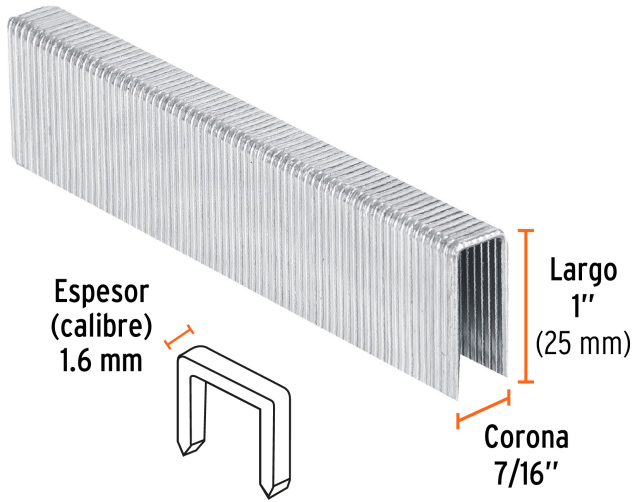

Imágenes complementarias