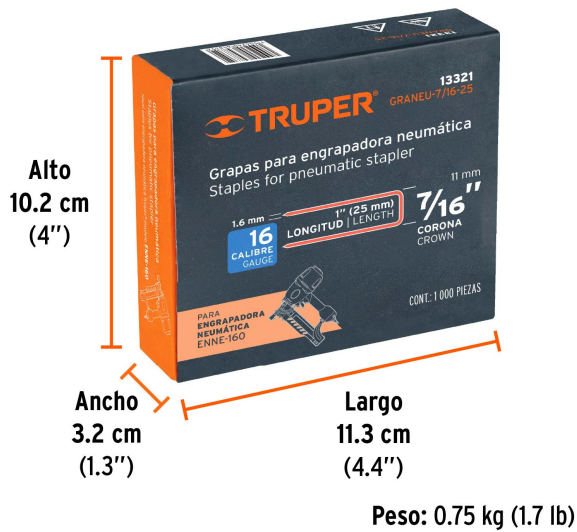

TRUPER

CÓDIGO: 13321 CLAVE: GRANEU-7/16-25

Caja con 1000 grapas corona 7/16" cal. 16, 25mm p/ENNE-160

- Fabricadas en acero
- Espesor de **1.6 mm**
- Corona de **7/16"**
- Para engrapadora neumática modelo ENNE-160 marca Truper®
- Compatibles con otras marcas del mercado

Certificaciones y garantías

- Garantizado contra defectos de fabricación o mano de obra. La garantía se puede hacer válida con cualquier distribuidor de TRUPER

Especificaciones

Largo de grapas	1" (25 mm)
Espesor (calibre) de grapa	1.6 mm (16)
Corona de grapa	7/16" (11 mm)
Empaque individual	Caja con 1000 piezas
Inner	1
Máster	5
Pallet	1225

País de origen**Fabricado en China bajo las estrictas especificaciones de GRUPO TRUPER**

Imágenes complementarias

Para engrapadora neumática

ENNE-160

EMPAQUE INDIVIDUAL

EMPAQUE MÁSTER

Imágenes complementarias