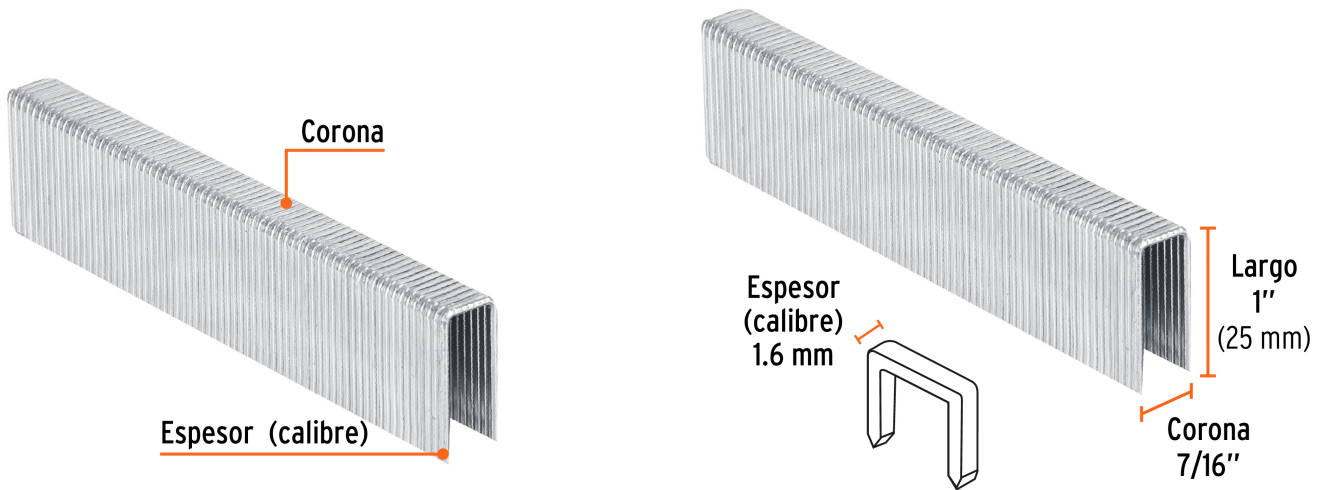

TRUPER

CÓDIGO: 13321 CLAVE: GRANEU-7/16-25

Caja con 1000 grapas corona 7/16" cal. 16, 25mm p/ENNE-160

- Fabricadas en acero
- Espesor de **1.6 mm**
- Corona de **7/16"**
- Para engrapadora neumática modelo ENNE-160 marca Truper®
- Compatibles con otras marcas del mercado

Certificaciones y garantías

- Garantizado contra defectos de fabricación o mano de obra. La garantía se puede hacer válida con cualquier distribuidor de TRUPER

Especificaciones

Largo de grapas	1" (25 mm)
Espesor (calibre) de grapa	1.6 mm (16)
Corona de grapa	7/16" (11 mm)
Empaque individual	Caja con 1000 piezas
Inner	1
Master	5
Pallet	1275

País de origen**Fabricado en China bajo las estrictas especificaciones de GRUPO TRUPER**

Imágenes complementarias

Para engrapadora neumática

ENNE-160