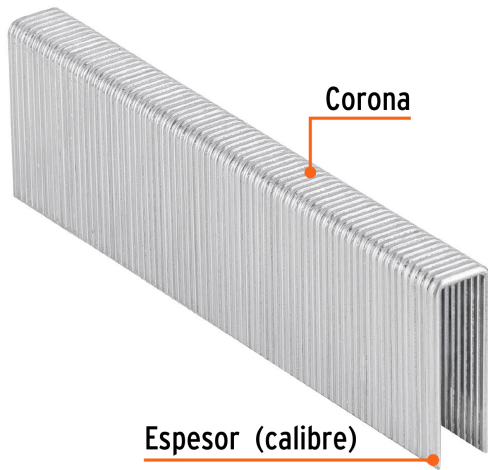

Imágenes complementarias

Para engrapadora neumática

ENNE-160