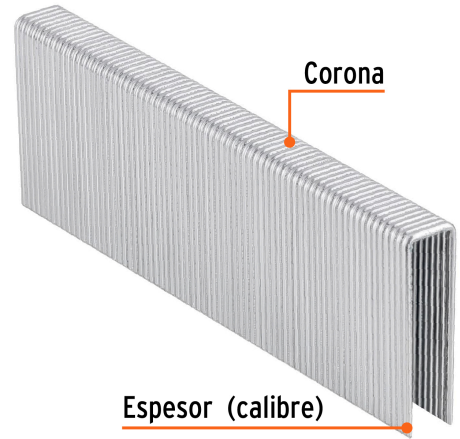

Imágenes complementarias