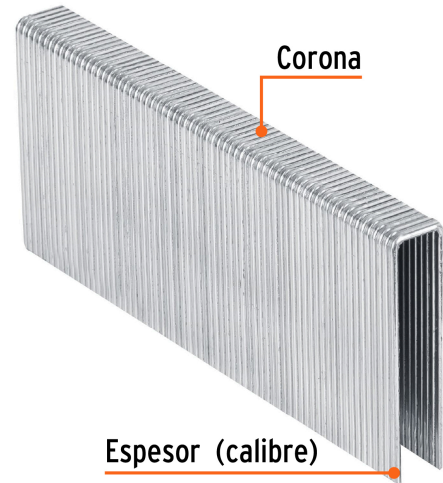

TRUPER

CÓDIGO: 13348 CLAVE: GRANEU-7/16-45

**Caja con 1000 grapas corona 7/16" cal. 16, 45mm p/ENNE-160**

- Fabricadas en acero
- Espesor de **1.6 mm**
- Corona de **7/16"**
- Para engrapadora neumática modelo ENNE-160 marca Truper®
- Compatibles con otras marcas del mercado

**Certificaciones y garantías**

- Garantizado contra defectos de fabricación o mano de obra. La garantía se puede hacer válida con cualquier distribuidor de TRUPER

**Especificaciones**

Largo de grapas	1 3/4" (45 mm)
Espesor (calibre) de grapa	1.6 mm (16)
Corona de grapa	7/16" (11 mm)
Empaque individual	Caja con 1000 piezas
Inner	1
Master	5
Pallet	760

**País de origen****Fabricado en China bajo las estrictas especificaciones de GRUPO TRUPER**

Imágenes complementarias

Para engrapadora neumática

EMPAQUE INDIVIDUAL

**ENNE-160**

Peso: 1.36 kg (3 lb)