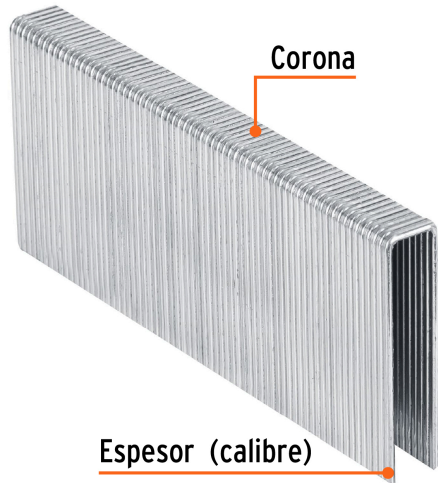

Imágenes complementarias