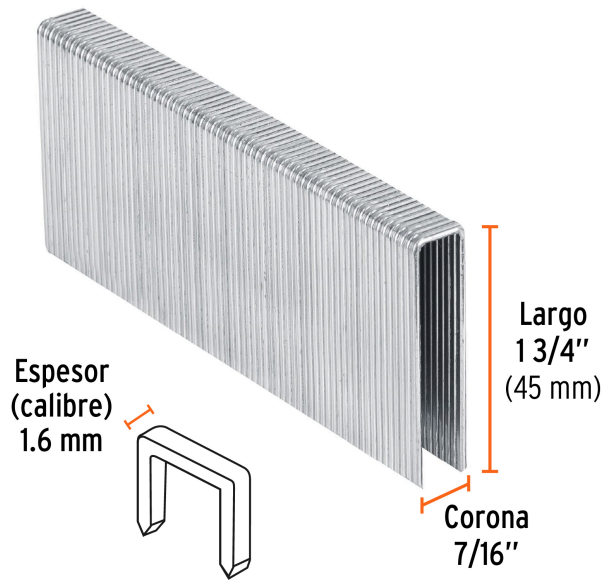

TRUPER

CÓDIGO: 13348 CLAVE: GRANEU-7/16-45

**Caja con 1000 grapas corona 7/16" cal. 16, 45mm p/ENNE-160**

- Fabricadas en acero
- Espesor de **1.6 mm**
- Corona de **7/16"**
- Para engrapadora neumática modelo ENNE-160 marca Truper®
- Compatibles con otras marcas del mercado

**Certificaciones y garantías**

- Garantizado contra defectos de fabricación o mano de obra. La garantía se puede hacer válida con cualquier distribuidor de TRUPER

**Especificaciones**

Largo de grapas	1 3/4" (45 mm)
Espesor (calibre) de grapa	1.6 mm (16)
Corona de grapa	7/16" (11 mm)
Empaque individual	Caja con 1000 piezas
Inner	1
Master	5
Pallet	760

**País de origen****Fabricado en China bajo las estrictas especificaciones de GRUPO TRUPER**

Imágenes complementarias

Para engrapadora neumática

EMPAQUE INDIVIDUAL

**ENNE-160**

Peso: 1.36 kg (3 lb)