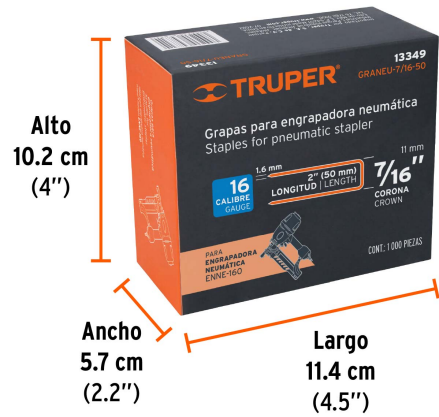

TRUPER

CÓDIGO: 13349 CLAVE: GRANEU-7/16-50

**Caja con 1000 grapas corona 7/16" cal. 16, 50mm p/ENNE-160**

- Fabricadas en acero
- Espesor de **1.6 mm**
- Corona de **7/16"**
- Para engrapadora neumática modelo ENNE-160 marca Truper®
- Compatibles con otras marcas del mercado

**Certificaciones y garantías**

• Garantizado contra defectos de fabricación o mano de obra. La garantía se puede hacer válida con cualquier distribuidor de TRUPER

**Especificaciones**

Largo de grapas	2" (50 mm)
Espesor (calibre) de grapa	1.6 mm (16)
Corona de grapa	7/16" (11 mm)
Empaque individual	Caja con 1000 piezas
Inner	1
Master	5
Pallet	800

**País de origen**

Fabricado en China bajo las estrictas especificaciones de GRUPO TRUPER

Imágenes complementarias

Para engrapadora neumática

ENNE-160

EMPAQUE INDIVIDUAL

Peso: 1.41 kg (3.1 lb)

## EMPAQUE MÁSTER

Contiene: 5 piezas

Peso: 7.22 kg (16 lb)