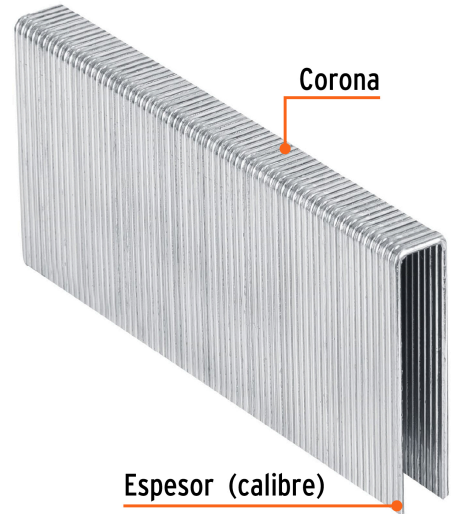

Imágenes complementarias