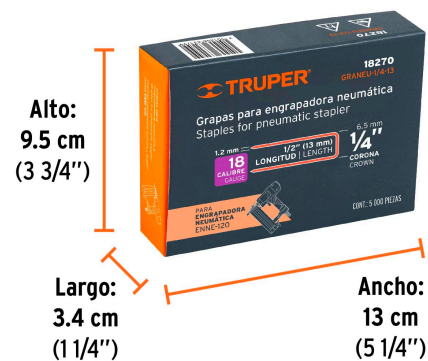

TRUPER

CÓDIGO: 18270 CLAVE: GRANEU-1/4-13

Caja con 5000 grapas corona 1/4" calibre 18, 13mm p/ENNE-120

- Fabricadas en acero
- Espesor de **1.2 mm**
- Corona de **1/4"**
- Para engrapadora modelo ENNE-120 marca Truper®
- Compatibles con otras marcas del mercado

País de origen

Fabricado en China bajo las estrictas especificaciones de GRUPO TRUPER

Datos de Empaque (Medidas y pesos aproximados)

Empaque Individual

Medidas: Alto: 9.5 cm (3 3/4") Ancho: 3.4 cm (1 1/4") Largo: 13 cm (5 1/4")
Peso: 1.16 kg (2.56 lb)

Master

Medidas: Alto: 14.6 cm (5 3/4") Ancho: 11.3 cm (4 1/2") Largo: 19.2 cm (7 1/2")
Peso: 5.88 kg (12.96 lb)

Imágenes complementarias

Para engrapadora neumática

ENNE-120

EMPAQUE INNER

Peso: 1.16 kg (2.56 lb)

Imágenes complementarias

EMPAQUE MASTER

Contiene: 5 inner

Peso: 5.88 kg (12.96 lb)