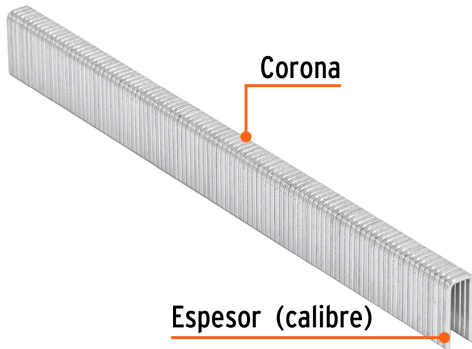

TRUPER

CÓDIGO: 18270 CLAVE: GRANEU-1/4-13

Caja con 5000 grapas corona 1/4" calibre 18, 13mm p/ENNE-120

- Fabricadas en acero
- Espesor de **1.2 mm**
- Corona de **1/4"**
- Para engrapadora modelo ENNE-120 marca Truper®
- Compatibles con otras marcas del mercado

Certificaciones y garantías

• Garantizado contra defectos de fabricación o mano de obra. La garantía se puede hacer válida con cualquier distribuidor de TRUPER

Especificaciones

Largo de grapas	1/2" (13 mm)
Espesor (calibre) de grapa	1.2 mm (18)
Corona de grapa	1/4" (6.3 mm)
Empaque individual	Caja con 5000 grapas
Inner	1
Master	5
Pallet	910

País de origen

Fabricado en China bajo las estrictas especificaciones de GRUPO TRUPER

Datos de Empaque (Medidas y pesos aproximados)

Empaque Individual

Medidas: Alto: 9.5 cm (3 3/4") Ancho: 3.4 cm (1 1/4") Largo: 13 cm (5 1/4")
Peso: 1.16 kg (2.56 lb)

Master

Medidas: Alto: 14.6 cm (5 3/4") Ancho: 11.3 cm (4 1/2") Largo: 19.2 cm (7 1/2")
Peso: 5.88 kg (12.96 lb)

Imágenes complementarias

Para engrapadora neumática

ENNE-120

EMPAQUE INNER

Peso: 1.16 kg (2.56 lb)