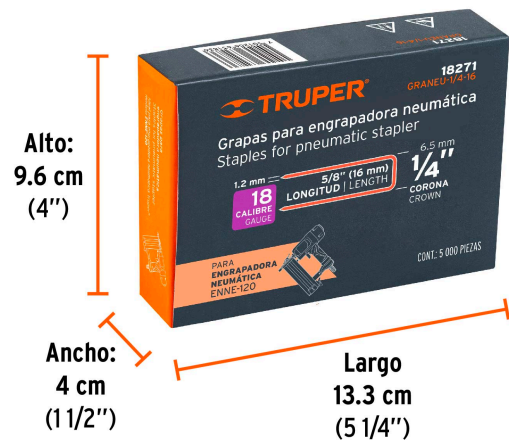

TRUPER

CÓDIGO: 18271    CLAVE: GRANEU-1/4-16

**Caja con 5000 grapas corona 1/4" calibre 18, 16mm p/ENNE-120**

- Fabricadas en acero
- Espesor de **1.2 mm**
- Corona de **1/4"**
- Para engrapadora modelo ENNE-120 marca Truper®
- Compatibles con otras marcas del mercado

**País de origen****Fabricado en China bajo las estrictas especificaciones de GRUPO TRUPER**

**Datos de Empaque (Medidas y pesos aproximados)**

**Empaque Individual**

**Medidas:** Alto: 9.6 cm (3 3/4") Ancho: 4 cm (1 1/2") Largo: 13.3 cm (5 1/4")  
**Peso:** 1.37 kg (3.02 lb)

**Master**

**Medidas:** Alto: 14.8 cm (5 3/4") Ancho: 11.5 cm (4 1/2") Largo: 22 cm (8 3/4")  
**Peso:** 6.94 kg (15.30 lb)

**Imágenes complementarias**

**Para engrapadora neumática**

**ENNE-120**

**EMPAQUE INDIVIDUAL**

**Peso:** 1.37 kg (3.02 lb)