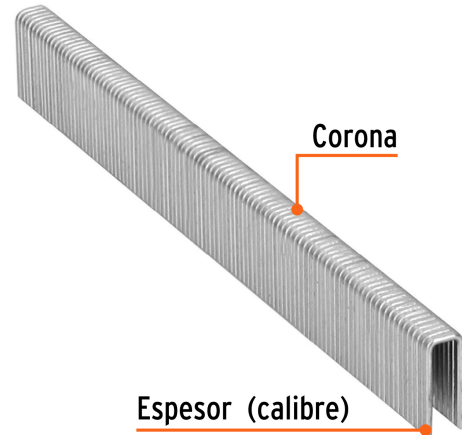

TRUPER

CÓDIGO: 18271    CLAVE: GRANEU-1/4-16

**Caja con 5000 grapas corona 1/4" calibre 18, 16mm p/ENNE-120**

- Fabricadas en acero
- Espesor de **1.2 mm**
- Corona de **1/4"**
- Para engrapadora modelo ENNE-120 marca Truper®
- Compatibles con otras marcas del mercado

**Certificaciones y garantías**

• Garantizado contra defectos de fabricación o mano de obra. La garantía se puede hacer válida con cualquier distribuidor de TRUPER

**Especificaciones**

Largo de grapas	5/8" (16 mm)
Espesor (calibre) de grapa	1.2 mm (18)
Corona de grapa	1/4" (6.3 mm)
Empaque individual	Caja con 5000 grapas
Inner	1
Master	5
Pallet	700

**País de origen****Fabricado en China bajo las estrictas especificaciones de GRUPO TRUPER**

**Datos de Empaque (Medidas y pesos aproximados)**

**Empaque Individual**

**Medidas:** Alto: 9.6 cm (3 3/4") Ancho: 4 cm (1 1/2") Largo: 13.3 cm (5 1/4")  
**Peso:** 1.37 kg (3.02 lb)

**Master**

**Medidas:** Alto: 14.8 cm (5 3/4") Ancho: 11.5 cm (4 1/2") Largo: 22 cm (8 3/4")  
**Peso:** 6.94 kg (15.30 lb)

**Imágenes complementarias**

**Para engrapadora neumática**

**ENNE-120**

**EMPAQUE INDIVIDUAL**