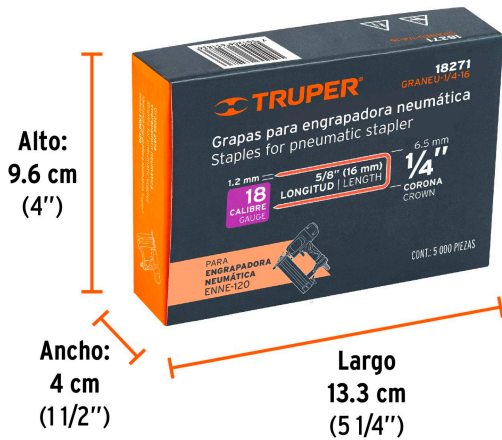

TRUPER

CÓDIGO: 18271 CLAVE: GRANEU-1/4-16

Caja con 5000 grapas corona 1/4" calibre 18, 16mm p/ENNE-120

- Fabricadas en acero
- Espesor de **1.2 mm**
- Corona de **1/4"**
- Para engrapadora modelo ENNE-120 marca Truper®
- Compatibles con otras marcas del mercado

País de origen**Fabricado en China bajo las estrictas especificaciones de GRUPO TRUPER**

Datos de Empaque (Medidas y pesos aproximados)

Empaque Individual

Medidas: Alto: 9.6 cm (3 3/4") Ancho: 4 cm (1 1/2") Largo: 13.3 cm (5 1/4")
Peso: 1.37 kg (3.02 lb)

Master

Medidas: Alto: 14.8 cm (5 3/4") Ancho: 11.5 cm (4 1/2") Largo: 22 cm (8 3/4")
Peso: 6.94 kg (15.30 lb)

Imágenes complementarias

Para engrapadora neumática

ENNE-120

EMPAQUE INDIVIDUAL

Peso: 1.37 kg (3.02 lb)

EMPAQUE MASTER

Contiene: 5 piezas

Peso: 6.94 kg (15.3 lb)

Imágenes complementarias