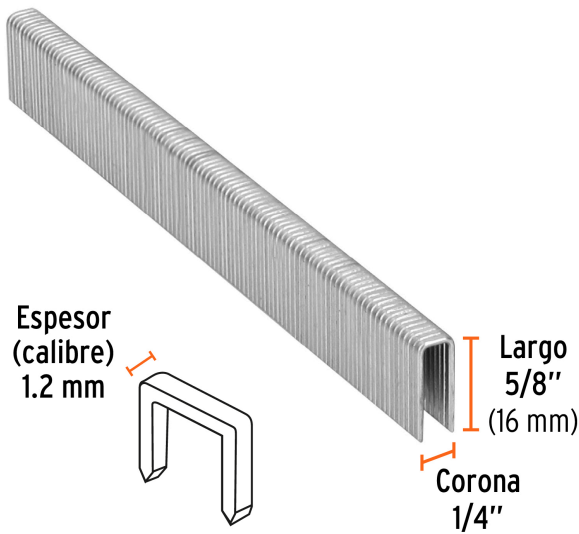

TRUPER

CÓDIGO: 18271    CLAVE: GRANEU-1/4-16

**Caja con 5000 grapas corona 1/4" calibre 18, 16mm p/ENNE-120**

- Fabricadas en acero
- Espesor de **1.2 mm**
- Corona de **1/4"**
- Para engrapadora modelo ENNE-120 marca Truper®
- Compatibles con otras marcas del mercado

**Certificaciones y garantías**

• Garantizado contra defectos de fabricación o mano de obra. La garantía se puede hacer válida con cualquier distribuidor de TRUPER

**Especificaciones**

Largo de grapas	5/8" (16 mm)
Espesor (calibre) de grapa	1.2 mm (18)
Corona de grapa	1/4" (6.3 mm)
Empaque individual	Caja con 5000 grapas
Inner	1
Master	5
Pallet	700

**País de origen****Fabricado en China bajo las estrictas especificaciones de GRUPO TRUPER**

**Datos de Empaque (Medidas y pesos aproximados)**

**Empaque Individual**

**Medidas:** Alto: 9.6 cm (3 3/4") Ancho: 4 cm (1 1/2") Largo: 13.3 cm (5 1/4")  
**Peso:** 1.37 kg (3.02 lb)

**Master**

**Medidas:** Alto: 14.8 cm (5 3/4") Ancho: 11.5 cm (4 1/2") Largo: 22 cm (8 3/4")  
**Peso:** 6.94 kg (15.30 lb)

**Imágenes complementarias**

**Para engrapadora neumática**

**ENNE-120**

**EMPAQUE INDIVIDUAL**