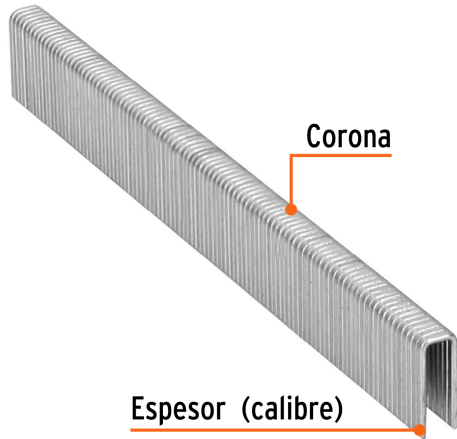

TRUPER

CÓDIGO: 18271 CLAVE: GRANEU-1/4-16

Caja con 5000 grapas corona 1/4" calibre 18, 16mm p/ENNE-120

- Fabricadas en acero
- Espesor de **1.2 mm**
- Corona de **1/4"**
- Para engrapadora modelo ENNE-120 marca Truper®
- Compatibles con otras marcas del mercado

País de origen**Fabricado en China bajo las estrictas especificaciones de GRUPO TRUPER**

Datos de Empaque (Medidas y pesos aproximados)

Empaque Individual

Medidas: Alto: 9.6 cm (3 3/4") Ancho: 4 cm (1 1/2") Largo: 13.3 cm (5 1/4")
Peso: 1.37 kg (3.02 lb)

Master

Medidas: Alto: 14.8 cm (5 3/4") Ancho: 11.5 cm (4 1/2") Largo: 22 cm (8 3/4")
Peso: 6.94 kg (15.30 lb)

Imágenes complementarias

Para engrapadora neumática

ENNE-120

EMPAQUE INDIVIDUAL

Peso: 1.37 kg (3.02 lb)