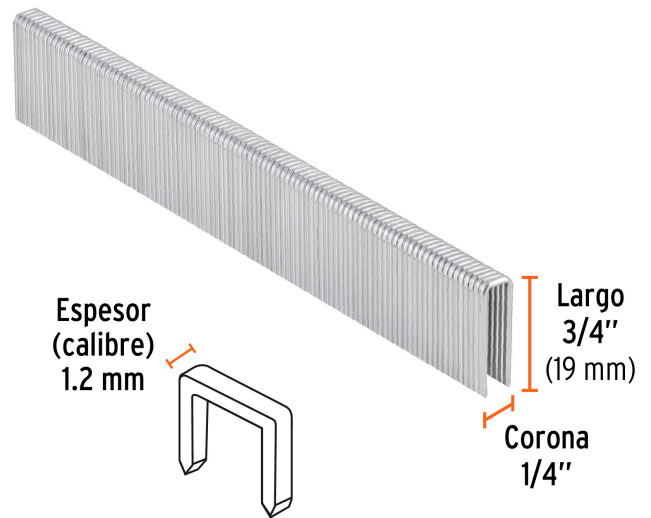

Datos de Empaque (Medidas y pesos aproximados)

Empaque Individual

Medidas: Alto: 9.6 cm (3 3/4") Ancho: 4.5 cm (1 3/4") Largo: 13.2 cm (5 1/4") **Peso:** 1.58 kg (3.48 lb)

Master

Medidas: Alto: 15 cm (6") Ancho: 11.5 cm (4 1/2") Largo: 23.8 cm (9 1/4") **Peso:** 8.06 kg (17.77 lb)

Imágenes complementarias

Para engrapadora neumática