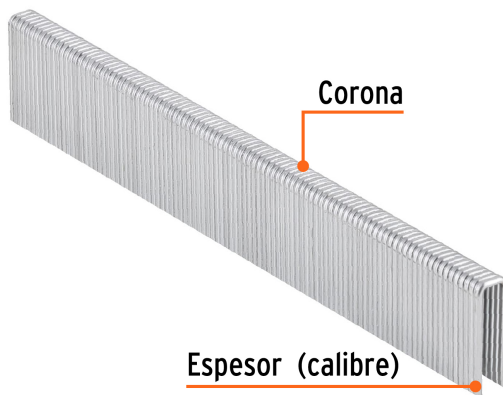

Datos de Empaque (Medidas y pesos aproximados)

Empaque Individual

Medidas: Alto: 9.6 cm (3 3/4") Ancho: 4.5 cm (1 3/4") Largo: 13.2 cm (5 1/4") **Peso:** 1.58 kg (3.48 lb)

Master

Medidas: Alto: 15 cm (6") Ancho: 11.5 cm (4 1/2") Largo: 23.8 cm (9 1/4") **Peso:** 8.06 kg (17.77 lb)

Imágenes complementarias

Para engrapadora neumática