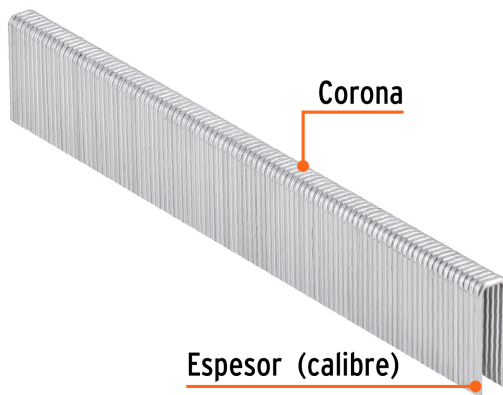

TRUPER

CÓDIGO: 18272 CLAVE: GRANEU-1/4-19

Caja con 5000 grapas corona 1/4" calibre 18, 19mm p/ENNE-120

- Fabricadas en acero
- Espesor de **1.2 mm**
- Corona de **1/4"**
- Para engrapadora modelo ENNE-120 marca Truper®
- Compatibles con otras marcas del mercado

Master

Medidas: Alto: 15 cm (6") Ancho: 11.5 cm (4 1/2") Largo: 23.8 cm (9 1/4") **Peso:** 8.06 kg (17.77 lb)

Imágenes complementarias

Para engrapadora neumática

ENNE-120

Para engrapadora neumática

ENNE-120

Imágenes complementarias

EMPAQUE INDIVIDUAL

EMPAQUE MASTER