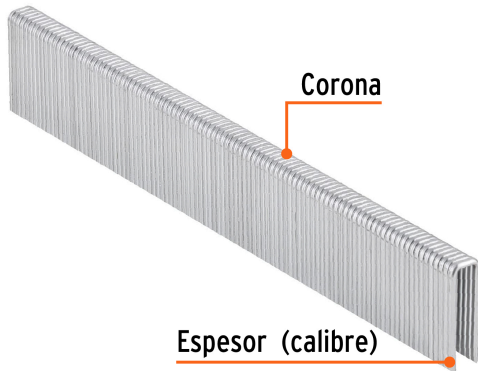

TRUPER

CÓDIGO: 18272 CLAVE: GRANEU-1/4-19

Caja con 5000 grapas corona 1/4" calibre 18, 19mm p/ENNE-120

- Fabricadas en acero
- Espesor de **1.2 mm**
- Corona de **1/4"**
- Para engrapadora modelo ENNE-120 marca Truper®
- Compatibles con otras marcas del mercado

Certificaciones y garantías

• Garantizado contra defectos de fabricación o mano de obra. La garantía se puede hacer válida con cualquier distribuidor de TRUPER

Especificaciones

Largo de grapas	3/4" (19mm)
Espesor (calibre) de grapa	1.2 mm (18)
Corona de grapa	1/4" (6.3 mm)
Empaque individual	Caja con 5000 grapas
Inner	1
Master	5
Pallet	600

Master

Medidas: Alto: 15 cm (6") Ancho: 11.5 cm (4 1/2") Largo: 23.8 cm (9 1/4") **Peso:** 8.06 kg (17.77 lb)

Imágenes complementarias

Para engrapadora neumática

ENNE-120

EMPAQUE INDIVIDUAL

EMPAQUE MASTER

Imágenes complementarias