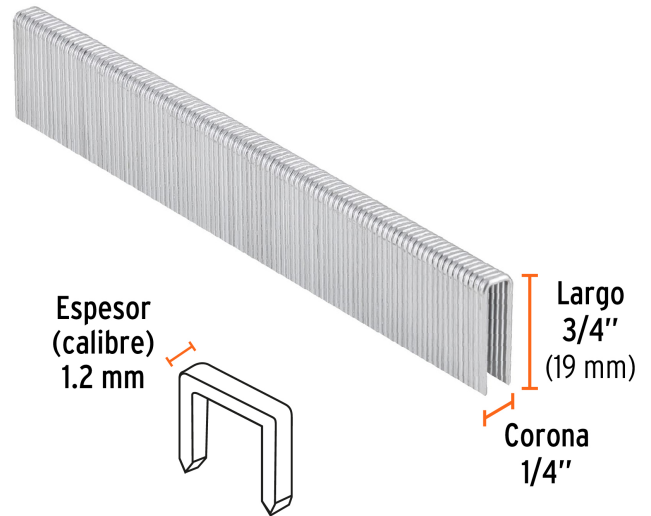

TRUPER

CÓDIGO: 18272 CLAVE: GRANEU-1/4-19

Caja con 5000 grapas corona 1/4" calibre 18, 19mm p/ENNE-120

- Fabricadas en acero
- Espesor de **1.2 mm**
- Corona de **1/4"**
- Para engrapadora modelo ENNE-120 marca Truper®
- Compatibles con otras marcas del mercado

Master

Medidas: Alto: 15 cm (6") Ancho: 11.5 cm (4 1/2") Largo: 23.8 cm (9 1/4") **Peso:** 8.06 kg (17.77 lb)

Imágenes complementarias

Para engrapadora neumática

ENNE-120

Para engrapadora neumática

ENNE-120

Imágenes complementarias

EMPAQUE INDIVIDUAL

EMPAQUE MASTER