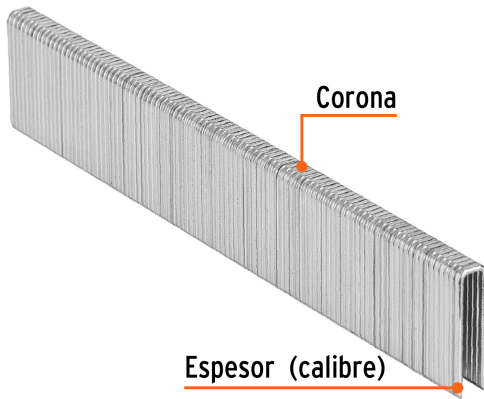

TRUPER

CÓDIGO: 18273 CLAVE: GRANEU-1/4-22

Caja con 5000 grapas corona 1/4" calibre 18, 22mm p/ENNE-120

- Fabricadas en acero
- Espesor de **1.2 mm**
- Corona de **1/4"**
- Para engrapadora modelo ENNE-120 marca Truper®
- Compatibles con otras marcas del mercado

País de origen

Fabricado en China bajo las estrictas especificaciones de GRUPO TRUPER

Datos de Empaque (Medidas y pesos aproximados)

Empaque Individual

Medidas: Alto: 9.6 cm (3 3/4") Ancho: 5.2 cm (2") Largo: 13.2 cm (5 1/4")
Peso: 1.88 kg (4.14 lb)

Master

Medidas: Alto: 14.7 cm (5 3/4") Ancho: 11.4 cm (4 1/2") Largo: 27 cm (10 3/4")
Peso: 9.62 kg (21.21 lb)

Imágenes complementarias

Para engrapadora neumática

ENNE-120

EMPAQUE INDIVIDUAL

EMPAQUE MASTER

Imágenes complementarias