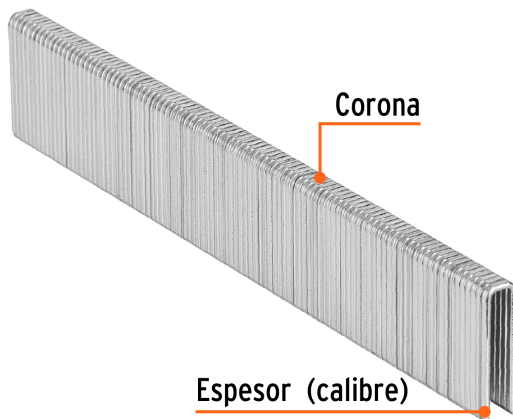

Datos de Empaque (Medidas y pesos aproximados)

Empaque Individual

Medidas: Alto: 9.6 cm (3 3/4") Ancho: 5.2 cm (2") Largo: 13.2 cm (5 1/4")
Peso: 1.88 kg (4.14 lb)

Master

Medidas: Alto: 14.7 cm (5 3/4") Ancho: 11.4 cm (4 1/2") Largo: 27 cm (10 3/4")
Peso: 9.62 kg (21.21 lb)

Imágenes complementarias

Para engrapadora neumática

Para engrapadora neumática

ENNE-120