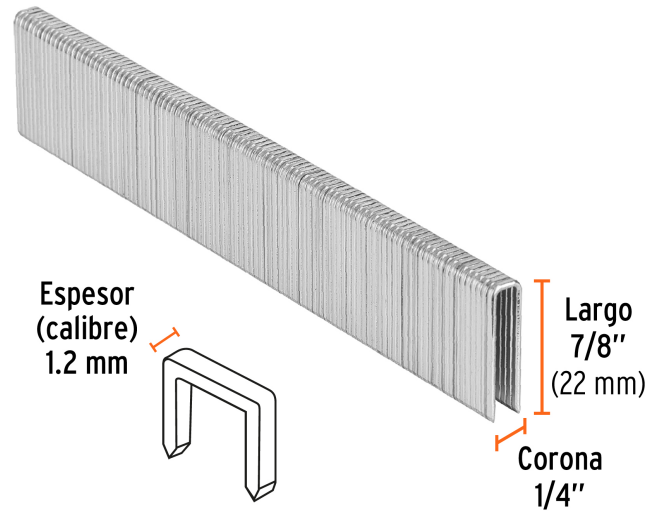

Para engrapadora neumática