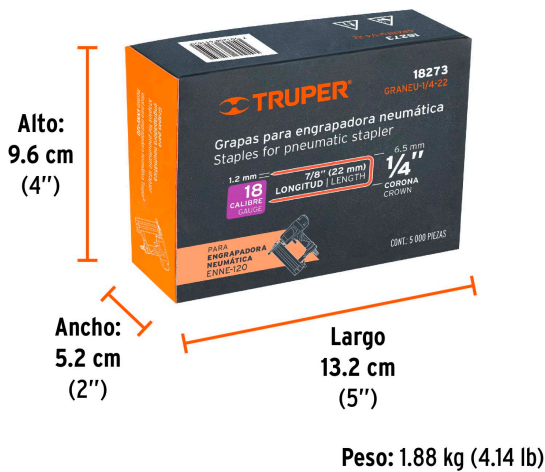

TRUPER

CÓDIGO: 18273 CLAVE: GRANEU-1/4-22

Caja con 5000 grapas corona 1/4" calibre 18, 22mm p/ENNE-120

- Fabricadas en acero
- Espesor de **1.2 mm**
- Corona de **1/4"**
- Para engrapadora modelo ENNE-120 marca Truper®
- Compatibles con otras marcas del mercado

Certificaciones y garantías

• Garantizado contra defectos de fabricación o mano de obra. La garantía se puede hacer válida con cualquier distribuidor de TRUPER

Especificaciones

Largo de grapas	7/8" (22mm)
Espesor (calibre) de grapa	1.2 mm (18)
Corona de grapa	1/4" (6.3 mm)
Empaque individual	Caja con 5000 grapas
Inner	1
Master	5
Pallet	530

País de origen

Fabricado en China bajo las estrictas especificaciones de GRUPO TRUPER

Datos de Empaque (Medidas y pesos aproximados)

Empaque Individual

Medidas: Alto: 9.6 cm (3 3/4") Ancho: 5.2 cm (2") Largo: 13.2 cm (5 1/4")
Peso: 1.88 kg (4.14 lb)

Master

Medidas: Alto: 14.7 cm (5 3/4") Ancho: 11.4 cm (4 1/2") Largo: 27 cm (10 3/4")
Peso: 9.62 kg (21.21 lb)

Imágenes complementarias

Para engrapadora neumática

ENNE-120

EMPAQUE INDIVIDUAL

EMPAQUE MASTER

Imágenes complementarias