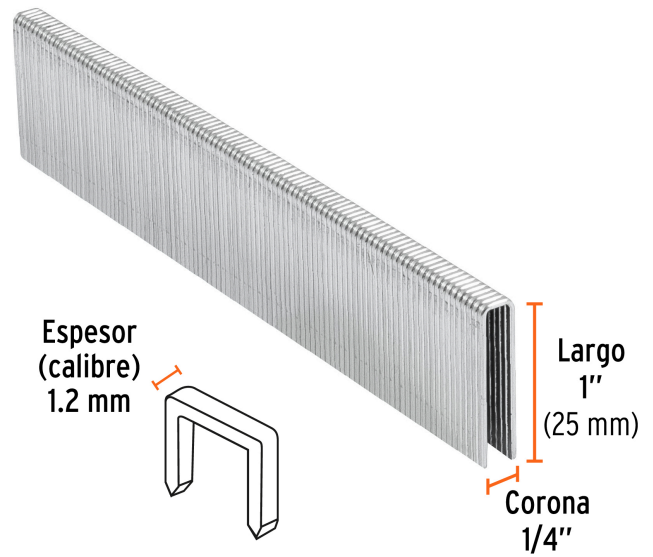

TRUPER

CÓDIGO: 18274 CLAVE: GRANEU-1/4-25

Caja con 5000 grapas corona 1/4" calibre 18, 25mm p/ENNE-120

- Fabricadas en acero
- Espesor de **1.2 mm**
- Corona de **1/4"**
- Para engrapadora modelo ENNE-120 marca Truper®
- Compatibles con otras marcas del mercado

País de origen

Fabricado en China bajo las estrictas especificaciones de GRUPO TRUPER

Datos de Empaque (Medidas y pesos aproximados)

Empaque Individual

Medidas: Alto: 9.5 cm (3 3/4") Ancho: 5.7 cm (2 1/4") Largo: 13 cm (5 1/4")
Peso: 2.11 kg (4.65 lb)

Master

Medidas: Alto: 14.5 cm (5 3/4") Ancho: 11.5 cm (4 1/2") Largo: 30 cm (11 3/4")
Peso: 10.7 kg (23.59 lb)

Imágenes complementarias

Para engrapadora neumática

ENNE-120

Imágenes complementarias

EMPAQUE INDIVIDUAL

EMPAQUE MASTER