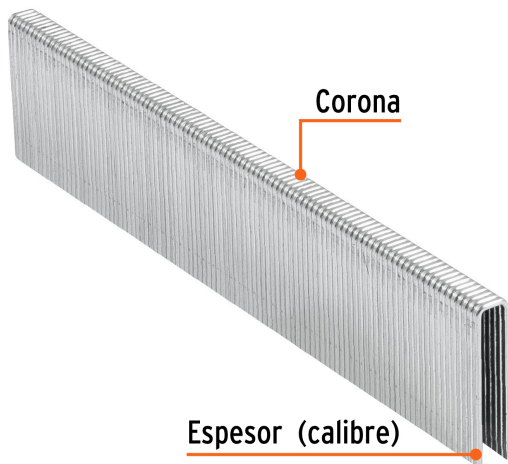

TRUPER

CÓDIGO: 18274 CLAVE: GRANEU-1/4-25

Caja con 5000 grapas corona 1/4" calibre 18, 25mm p/ENNE-120

- Fabricadas en acero
- Espesor de **1.2 mm**
- Corona de **1/4"**
- Para engrapadora modelo ENNE-120 marca Truper®
- Compatibles con otras marcas del mercado

Master

Medidas: Alto: 14.5 cm (5 3/4") Ancho: 11.5 cm (4 1/2") Largo: 30 cm (11 3/4")
Peso: 10.7 kg (23.59 lb)

Imágenes complementarias

Para engrapadora neumática

ENNE-120

Imágenes complementarias

EMPAQUE INDIVIDUAL

EMPAQUE MASTER