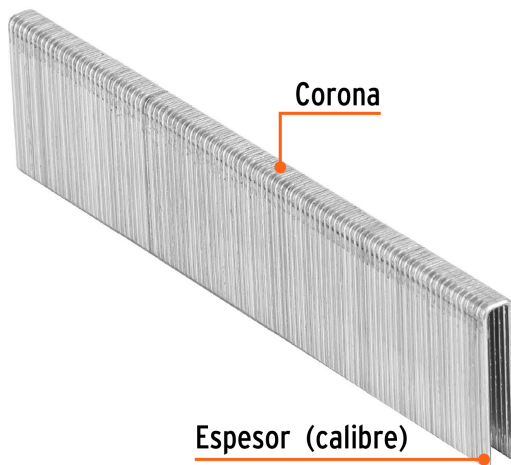

TRUPER

CÓDIGO: 18275 CLAVE: GRANEU-1/4-28

Caja con 5000 grapas corona 1/4" calibre 18, 28mm p/ENNE-120

- Fabricadas en acero
- Espesor de **1.2 mm**
- Corona de **1/4"**
- Para engrapadora modelo ENNE-120 marca Truper®
- Compatibles con otras marcas del mercado

Master

Medidas: Alto: 14.4 cm (5 3/4") Ancho: 11 cm (4 1/4") Largo: 32 cm (12 1/2")
Peso: 11.94 kg (26.32 lb)

Imágenes complementarias

Para engrapadora neumática

ENNE-120

Para engrapadora neumática

ENNE-120

Imágenes complementarias

EMPAQUE INDIVIDUAL

EMPAQUE MASTER