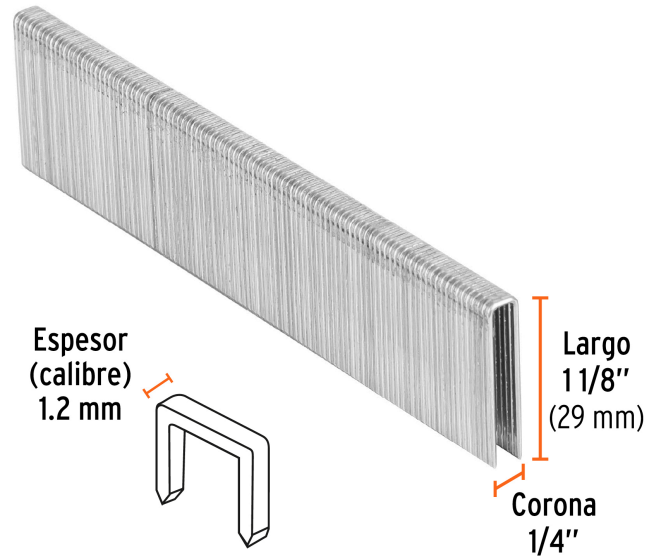

TRUPER

CÓDIGO: 18275 CLAVE: GRANEU-1/4-28

Caja con 5000 grapas corona 1/4" calibre 18, 28mm p/ENNE-120

- Fabricadas en acero
- Espesor de **1.2 mm**
- Corona de **1/4"**
- Para engrapadora modelo ENNE-120 marca Truper®
- Compatibles con otras marcas del mercado

País de origen

Fabricado en China bajo las estrictas especificaciones de GRUPO TRUPER

Datos de Empaque (Medidas y pesos aproximados)

Empaque Individual

Medidas: Alto: 6 cm (2 1/4") Ancho: 9.2 cm (3 3/4") Largo: 12.7 cm (5")
Peso: 2.34 kg (5.16 lb)

Master

Medidas: Alto: 14.4 cm (5 3/4") Ancho: 11 cm (4 1/4") Largo: 32 cm (12 1/2")
Peso: 11.94 kg (26.32 lb)

Imágenes complementarias

Para engrapadora neumática

ENNE-120

Para engrapadora neumática

ENNE-120

Imágenes complementarias

EMPAQUE INDIVIDUAL

EMPAQUE MASTER