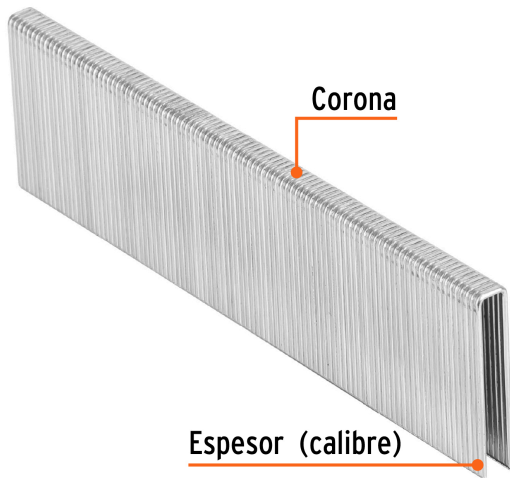

TRUPER

CÓDIGO: 18276 CLAVE: GRANEU-1/4-32

**Caja con 5000 grapas corona 1/4" calibre 18, 32mm p/ENNE-120**

- Fabricadas en acero
- Espesor de **1.2 mm**
- Corona de **1/4"**
- Para engrapadora modelo ENNE-120 marca Truper®
- Compatibles con otras marcas del mercado

**País de origen****Fabricado en China bajo las estrictas especificaciones de GRUPO TRUPER**

**Datos de Empaque (Medidas y pesos aproximados)**

**Empaque Individual**

**Medidas:** Alto: 9.6 cm (3 3/4") Ancho: 7 cm (2 3/4") Largo: 13.2 cm (5 1/4")  
**Peso:** 2.69 kg (5.93 lb)

**Master**

**Medidas:** Alto: 14.6 cm (5 3/4") Ancho: 11.2 cm (4 1/2") Largo: 30.5 cm (12")  
**Peso:** 10.92 kg (24.07 lb)

**Imágenes complementarias**

**Para engrapadora neumática**

**ENNE-120**

**EMPAQUE MASTER**