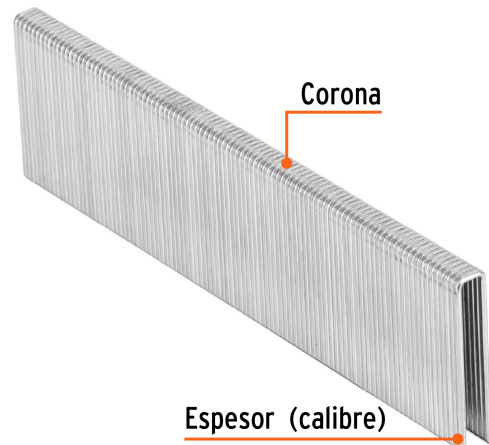

TRUPER

CÓDIGO: 18276 CLAVE: GRANEU-1/4-32

Caja con 5000 grapas corona 1/4" calibre 18, 32mm p/ENNE-120

- Fabricadas en acero
- Espesor de **1.2 mm**
- Corona de **1/4"**
- Para engrapadora modelo ENNE-120 marca Truper®
- Compatibles con otras marcas del mercado

Master

Medidas: Alto: 14.6 cm (5 3/4") Ancho: 11.2 cm (4 1/2") Largo: 30.5 cm (12")
Peso: 10.92 kg (24.07 lb)

Imágenes complementarias

Para engrapadora neumática

ENNE-120

EMPAQUE INDIVIDUAL

Peso: 2.69 kg (5.93 lb)