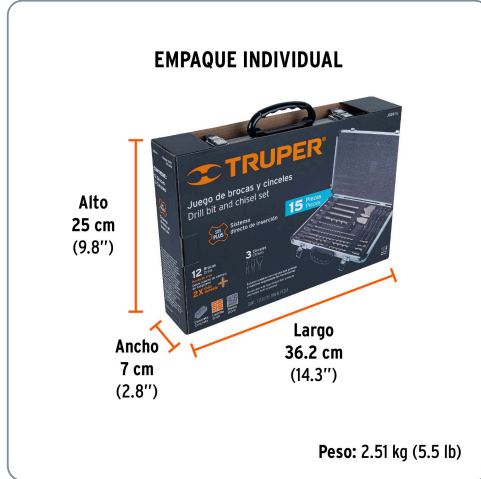

**TRUPER** CÓDIGO: 11897 CLAVE: JSDS-15

### Juego de 15 brocas y cinceles SDS Plus en estuche, TRUPER

- Para perforaciones en concreto y ladrillo
- Punta de cruz con doble inserto de carburo para mayor precisión de perforación
- Cuerpo de acero al cromo que ofrece mayor resistencia al calentamiento

Especificaciones técnicas	
Longitud de cinceles	10" (25 cm)
Tipo de zanco	Sistema directo de inserción SDS Plus

Incluye	
1 Cincel largo de punta	
1 Cincel largo plano 3/4"	
1 Cincel largo plano 1-1/2"	
1 Broca 3/16" x 8"	
1 Broca 1/4" x 4"	
1 Broca 1/4" x 6"	
1 Broca 1/4" x 8"	
1 Broca 1/4" x 10"	
1 Broca 5/16" x 6"	
1 Broca 5/16" x 12"	
1 Broca 3/8" x 6"	
1 Broca 3/8" x 12"	
1 Broca 1/2" x 6"	
1 Broca 1/2" x 12"	
1 Broca 5/8" x 8"	

### EMPAQUE MÁSTER

Contiene: 5 inner (5 piezas)

Peso: 14.1 kg (31 lb)

Los productos ilustrados y la información pueden cambiar sin previo aviso, como resultado de nuestros procesos de mejora continua.

Prohibida su reproducción o divulgación total o parcial así como su uso o aprovechamiento sin autorización escrita de Truper, S.A. de C.V.