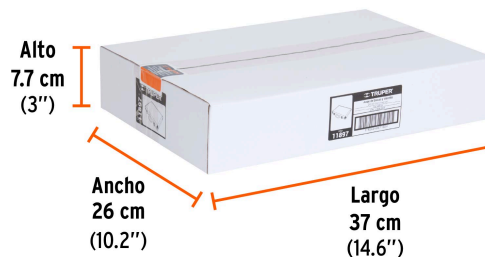

Especificaciones técnicas	
Longitud de cinceles	10" (25 cm)
Tipo de zanco	Sistema directo de inserción SDS Plus

Incluye	
1 Cincel largo de punta	
1 Cincel largo plano 3/4"	
1 Cincel largo plano 1-1/2"	
1 Broca 3/16" x 8"	
1 Broca 1/4" x 4"	
1 Broca 1/4" x 6"	
1 Broca 1/4" x 8"	
1 Broca 1/4" x 10"	
1 Broca 5/16" x 6"	
1 Broca 5/16" x 12"	
1 Broca 3/8" x 6"	
1 Broca 3/8" x 12"	
1 Broca 1/2" x 6"	
1 Broca 1/2" x 12"	
1 Broca 5/8" x 8"	

Datos de empaque	
Empaque Individual: Caja	
Empaque logístico	Cantidad
Inner	1
Master	5
Pallet	120

Certificaciones y garantías

Producto fabricado en China bajo las estrictas especificaciones de Truper

### EMPAQUE INDIVIDUAL

Peso: 2.51 kg (5.5 lb)

### EMPAQUE INNER

Contiene: 1 piezas

Peso: 2.7 kg (6 lb)