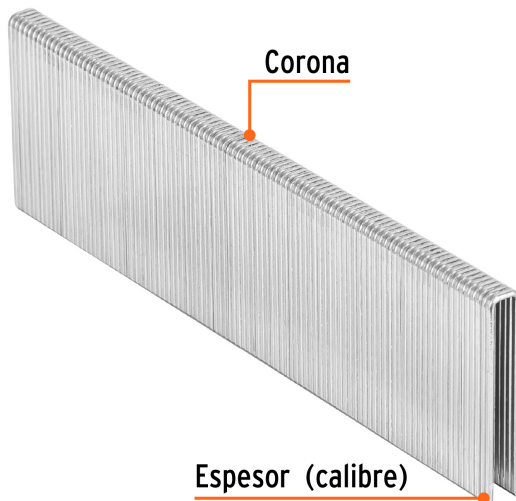

TRUPER

CÓDIGO: 18277 CLAVE: GRANEU-1/4-35

Caja con 5000 grapas corona 1/4" calibre 18, 35mm p/ENNE-120

- Fabricadas en acero
- Espesor de **1.2 mm**
- Corona de **1/4"**
- Para engrapadora modelo ENNE-120 marca Truper®
- Compatibles con otras marcas del mercado

Master

Medidas: Alto: 14.8 cm (5 3/4") Ancho: 11.4 cm (4 1/2") Largo: 32.5 cm (12 3/4")
Peso: 11.9 kg (26.24 lb)

Imágenes complementarias

Para engrapadora neumática

ENNE-120

Imágenes complementarias

EMPAQUE MASTER