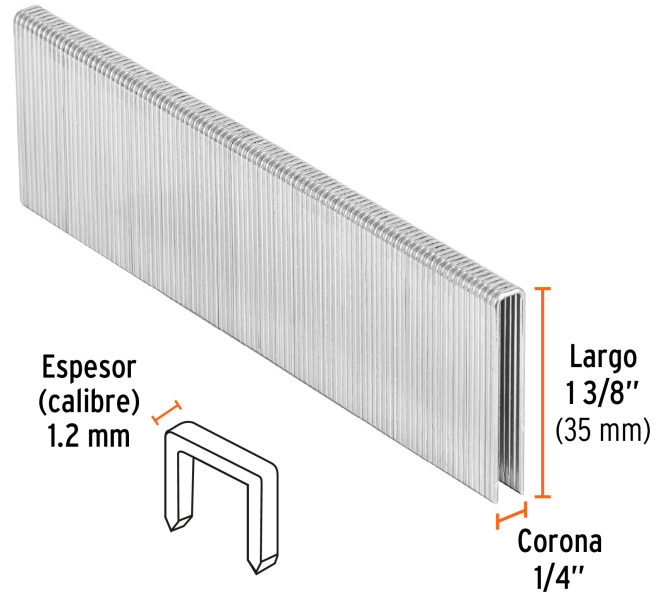

TRUPER

CÓDIGO: 18277 CLAVE: GRANEU-1/4-35

Caja con 5000 grapas corona 1/4" calibre 18, 35mm p/ENNE-120

- Fabricadas en acero
- Espesor de **1.2 mm**
- Corona de **1/4"**
- Para engrapadora modelo ENNE-120 marca Truper®
- Compatibles con otras marcas del mercado

País de origen

Fabricado en China bajo las estrictas especificaciones de GRUPO TRUPER

Datos de Empaque (Medidas y pesos aproximados)

Empaque Individual

Medidas: Alto: 7.7 cm (3") Ancho: 9.5 cm (3 3/4") Largo: 13.2 cm (5 1/4")
Peso: 2.92 kg (6.44 lb)

Master

Medidas: Alto: 14.8 cm (5 3/4") Ancho: 11.4 cm (4 1/2") Largo: 32.5 cm (12 3/4")
Peso: 11.9 kg (26.24 lb)

Imágenes complementarias

Para engrapadora neumática

ENNE-120

Imágenes complementarias

EMPAQUE MASTER

Contiene: 4 piezas

Peso: 11.9 kg (26.24 lb)