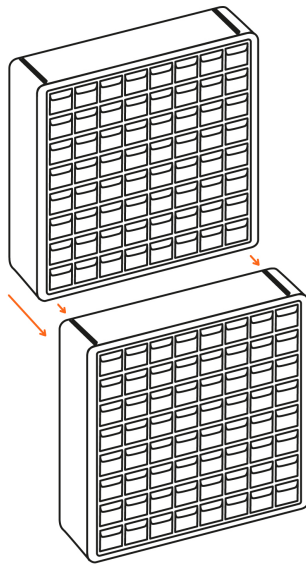

## Organizador con 16 gavetas, TRUPER

- Marco de ABS resistente a impactos
- Gavetas de polipropileno traslúcido que permite ver el contenido, con jaladera para fácil apertura
- 8 Separadores para dividir las gavetas ubicados al reverso del organizador
- Ranuras para montarse en pared y rieles que permiten apilar un organizador sobre otro

## Especificaciones

Gavetas	16 (chicas)
Dimensiones (base x alto x fondo)	27 x 22 x 16 cm
Dimensiones gaveta chica	6 x 4 x 15 cm
Empaque individual	Caja
Inner	1
Master	8
Pallet	96

## País de origen

Fabricado en México bajo las estrictas especificaciones de GRUPO TRUPER

Imágenes complementarias

Ranuras para montar en pared 

16 Gavetas chicas

8 Separadores para dividir las gavetas 

Se puede apilar y montar a la pared

Gaveta con jaladera para fácil apertura