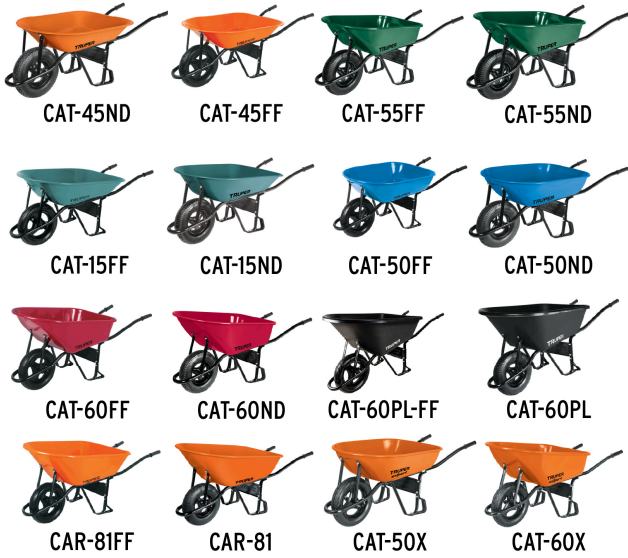

Imágenes complementarias

Para carretillas