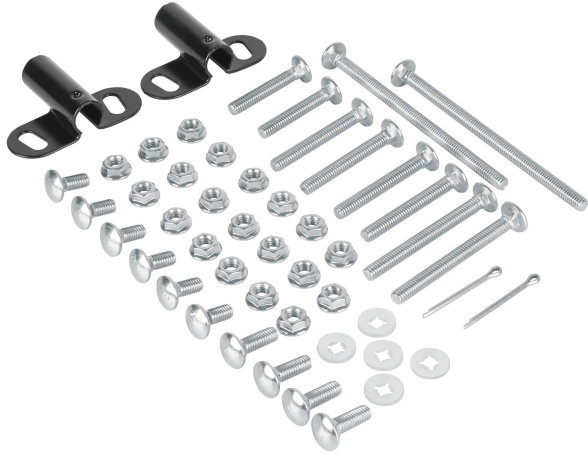

TRUPER

CÓDIGO: 100155 CLAVE: JT-S

**Tornillería con chumaceras para carretilla CAR-82, TRUPER**

- Para carretilla modelo CAR-82 marca Truper®

**Certificaciones y garantías**

- Garantizado contra defectos de fabricación o mano de obra. La garantía se puede hacer válida con cualquier distribuidor de TRUPER

**Especificaciones**

Empaque individual	Bolsa
Inner	6
Pallet	960

**País de origen****Fabricado en México bajo las estrictas especificaciones de GRUPO TRUPER**

Imágenes complementarias

Para carretilla

CAR-82