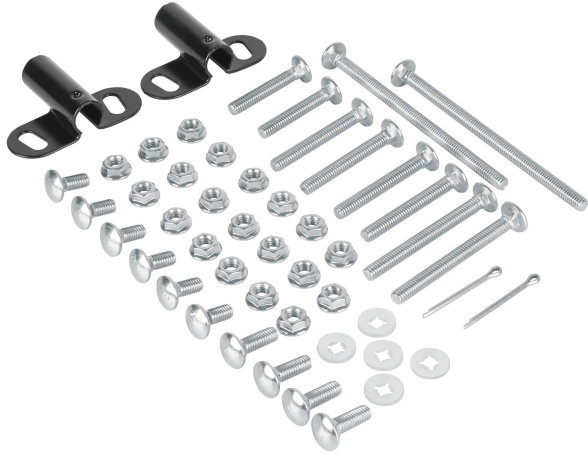

TRUPER

CÓDIGO: 100155 CLAVE: JT-S

**Tornillería con chumaceras para carretilla CAR-82, TRUPER**

- Para carretilla modelo CAR-82 marca Truper®

**Certificaciones y garantías**

- Garantizado contra defectos de fabricación o mano de obra. La garantía se puede hacer válida con cualquier distribuidor de TRUPER

**Especificaciones**

Empaque individual	Bolsa
Inner	6
Pallet	960

**País de origen****Fabricado en México bajo las estrictas especificaciones de GRUPO TRUPER**

Imágenes complementarias