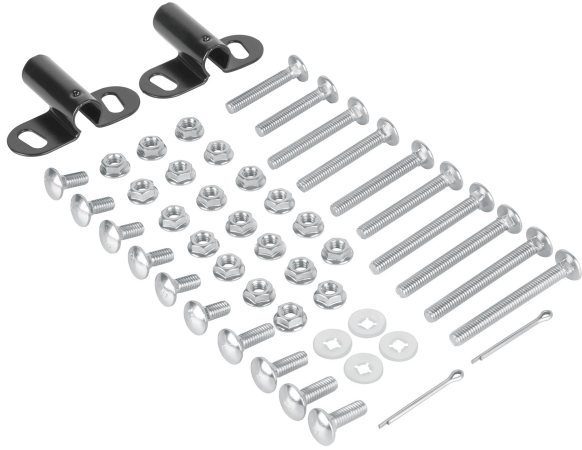

TRUPER

CÓDIGO: 100156 CLAVE: JT-M

Tornillería con chumaceras para carretilla TP-8, TRUPER

- Para carretilla modelo TP-8 marca Truper®

Certificaciones y garantías

• Garantizado contra defectos de fabricación o mano de obra. La garantía se puede hacer válida con cualquier distribuidor de TRUPER

Especificaciones

Empaque individual	Bolsa
Inner	6
Pallet	960

País de origen

Fabricado en México bajo las estrictas especificaciones de GRUPO TRUPER

Imágenes complementarias