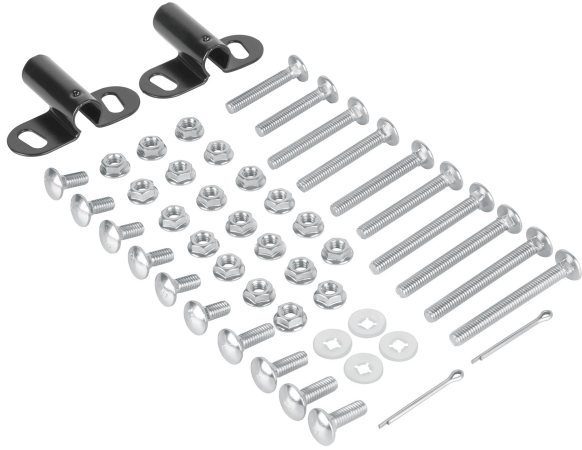

TRUPER

CÓDIGO: 100156 CLAVE: JT-M

Tornillería con chumaceras para carretilla TP-8, TRUPER

- Para carretilla modelo TP-8 marca Truper®

Certificaciones y garantías

• Garantizado contra defectos de fabricación o mano de obra. La garantía se puede hacer válida con cualquier distribuidor de TRUPER

Especificaciones

Empaque individual	Bolsa
Inner	6
Pallet	960

País de origen

Fabricado en México bajo las estrictas especificaciones de GRUPO TRUPER

Imágenes complementarias

Para carretilla

TP-8