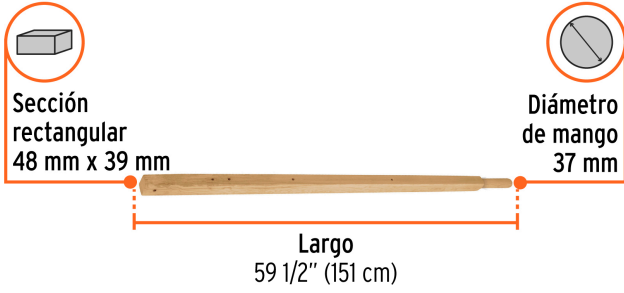

Imágenes complementarias