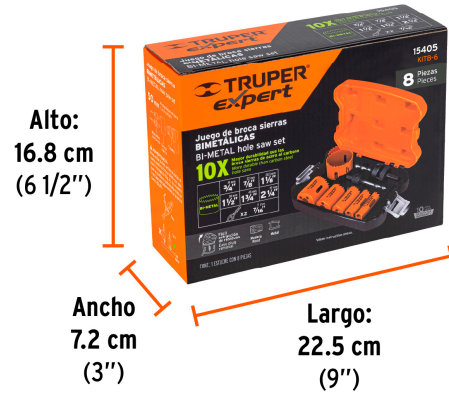

TRUPER *expert*

CÓDIGO: 15405 CLAVE: KITB-6

Juego de 6 brocasieras bimetálicas y 2 mandriles, EXPERT

- Brocasieras bimetálicas 10X mayor durabilidad que las de acero al carbono
- Dientes de acero alta velocidad para cortes 2X más rápidos
- Ranura amplia para remover material fácilmente
- Estuche con broches metálicos

Especificaciones

Profundidad de corte	50 mm
Empaque individual	Caja
Inner	3
Máster	12
Pallet	288

Incluye

6 Brocasieras 3/4", 7/8", 1 1/8", 1 1/2", 1 3/4" y 2 1/4"
Mandriles 7/16"

País de origen

Fabricado en China bajo las estrictas especificaciones de GRUPO TRUPER

Imágenes complementarias

Incluye

	Brocasieras 3/4", 7/8", 1 1/8" 1 1/2", 1 3/4" y 2 1/4"	6
	Mandriles de 7/16" y 3/8"	2

EMPAQUE INDIVIDUAL

Peso: 1.2 kg (2.7 lb)

EMPAQUE INNER

Contiene: 3 piezas

Peso: 3.7 kg (8.2 lb)

EMPAQUE MASTER

Contiene: 4 inner (12 piezas)

Peso: 15.44 kg (34 lb)

Imágenes complementarias