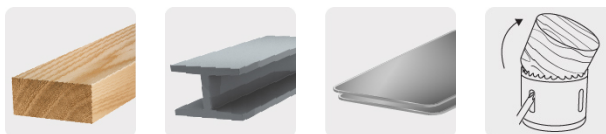

TRUPER *expert*

CÓDIGO: 15405 CLAVE: KITB-6

Juego de 6 brocasieras bimetálicas y 2 mandriles, EXPERT

- Brocasieras bimetálicas 10X mayor durabilidad que las de acero al carbono
- Dientes de acero alta velocidad para cortes 2X más rápidos
- Ranura amplia para remover material fácilmente
- Estuche con broches metálicos

Especificaciones

Profundidad de corte	50 mm
Empaque individual	Caja
Inner	3
Máster	12
Pallet	288

Incluye

6 Brocasieras 3/4", 7/8", 1 1/8", 1 1/2", 1 3/4" y 2 1/4"
Mandriles 7/16"

País de origen

Fabricado en China bajo las estrictas especificaciones de GRUPO TRUPER

Imágenes complementarias

Incluye

	Brocasieras 3/4", 7/8", 1 1/8" 1 1/2", 1 3/4" y 2 1/4"	6
	Mandriles de 7/16" y 3/8"	2

EMPAQUE INDIVIDUAL

Peso: 1.2 kg (2.7 lb)

EMPAQUE INNER

Contiene: 3 piezas

Peso: 3.7 kg (8.2 lb)