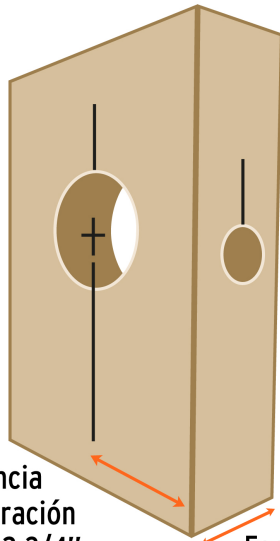

## Juego de 4 piezas para instalar cerraduras, TRUPER EXPERT

- Brocasieras bimetalicas 10X mayor durabilidad que las de acero al carbono
- Dientes de acero alta velocidad para cortes 2X más rápidos
- Distancia de perforación de 2 3/8" a 2 3/4"
- Ajustable al grosor de la puerta con espesor de 1 3/8" a 1 3/4"
- Diseño de abrazadera tipo C para mejor sujeción, que evita desplazamientos
- No daña la superficie, ni requiere tornillería

### Especificaciones

Distancia de perforación	2 3/8" (60 mm) a 2 3/4" (70 mm)
Espesor (grosor de puerta)	1 3/8" (35 mm) a 1 3/4" (45 mm)
Empaque individual	Blíster
Inner	4
Máster	16
Pallet	128

Perilla de fijación

No daña la superficie,  
ni requiere tornillería

Distancia de perforación  
2 3/8" a 2 3/4"

Espesor de puerta  
1 3/8" a 1 3/4"

**EMPAQUE INDIVIDUAL**

Alto:  
22.2 cm  
(8 1/2")

Largo:  
20.2 cm  
(8")

Peso: 0.63 kg (1.4 lb)

Imágenes complementarias

**EMPAQUE INNER**

Contiene: 4 piezas

Peso: 2.74 kg (6 lb)

**EMPAQUE MASTER**

Contiene: 4 inner (16 piezas)

Peso: 11.9 kg (26.2 lb)