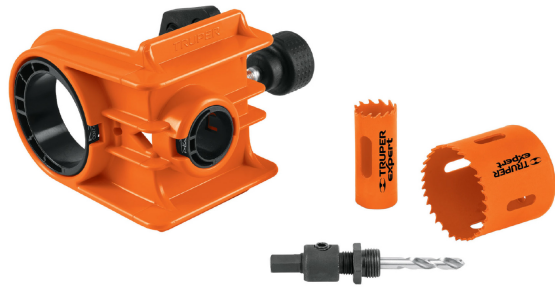

Imágenes complementarias

Incluye

	Brocasieras biometálicas 1" y 2 1/8"	2
	Mandriles de 7/16" con adaptador	1
	Platilla	1

Perilla de fijación

No daña la superficie,
ni requiere tornillería