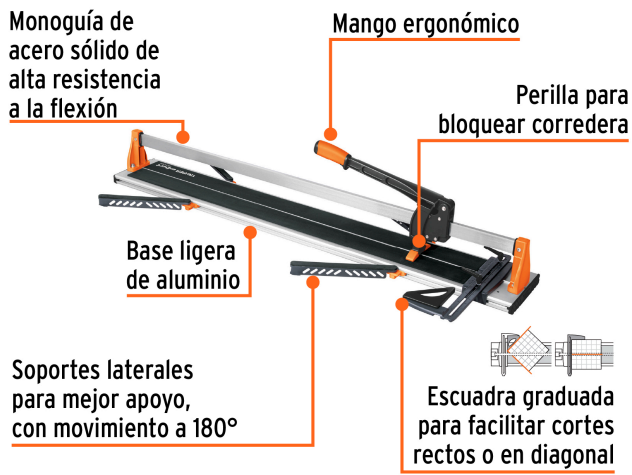

TRUPER *expert*

CÓDIGO: 11775 CLAVE: CAZ-120X

Cortador azulejo 47" (120cm) gran formato c/maletín, EXPERT

- Cuchillas de carburo de tungsteno con balero, 22 mm
- Cuchillas con recubrimiento de titanio, 3X má resistente al desgaste
- Monoguía de acero sólido de alta resistencia a la flexión
- Seguro de bloqueo integrado en el rompedor que evita el movimiento y la obstrucción de la visibilidad durante el rayado de azulejos
- Corredera con sistema de baleros para un corte más suave
- Base ligera de aluminio con almohadillas antiderrapantes
- Para uso rudo, ideal para cortar cerámica y porcelanato
- Maletín de poliéster reforzado con PVC, puede utilizarse en forma de mochila para mayor protección y fácil transporte

**Certificaciones y garantías****Especificaciones**

Largo	143 cm
Longitud máxima de corte	47" (120 cm)
Capacidad de corte	5 - 14 mm espesor
Posiciones de ajuste	90° a 135°
Peso	10.4 kg
Empaque individual	Maletín
Inner	1
Pallet	16

País de origen**Fabricado en China bajo las estrictas especificaciones de GRUPO TRUPER**

Refacciones

Código	Clave	Descripción
100221	REP-90/120-RIEX	Repuesto, 2 bases p/rieles, cortadores azulejo EXPERT 90/120
100222	REP-CAZX-90/120	Repuesto de cuchilla para cortadores azulejo EXPERT 90/120
100223	REP-90/120-CORX	Mango de repuesto para cortadores de azulejo EXPERT 90/120

Imágenes complementarias

Maletín reforzado de poliéster con PVC, puede utilizarse en forma de mochila para mayor protección y fácil transporte

Cerámica

Porcelanato

Imágenes complementarias