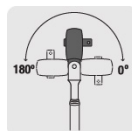

TRUPER

CÓDIGO: 13219 CLAVE: M-3890

Matraca cuadro 3/8" telescópica de 14" con cabeza articulada

- Extensión del mango de acero al cromo vanadio
- Acabado cromado pulido que resiste la corrosión
- Mecanismo de **90 dientes** de acero al cromo molibdeno, que permite apretar o aflojar con un movimiento mínimo en áreas estrechas
- Mango con diseño moleteado antiderrapante
- Sistema reversible con selector de cambio de giro y botón de liberación rápida

**Certificaciones y garantías**

- Excede en promedio un 25% la norma en torque ASME B107.110

**Especificaciones**

Cuadro mando	3/8"
Número de dientes	90
Ancho máximo de la cabeza	35 mm
Largo	10" (25 cm)
Extensión máxima	14" (35 cm)
Empaque individual	Tarjeta plástica
Inner	3
Máster	18
Pallet	1944