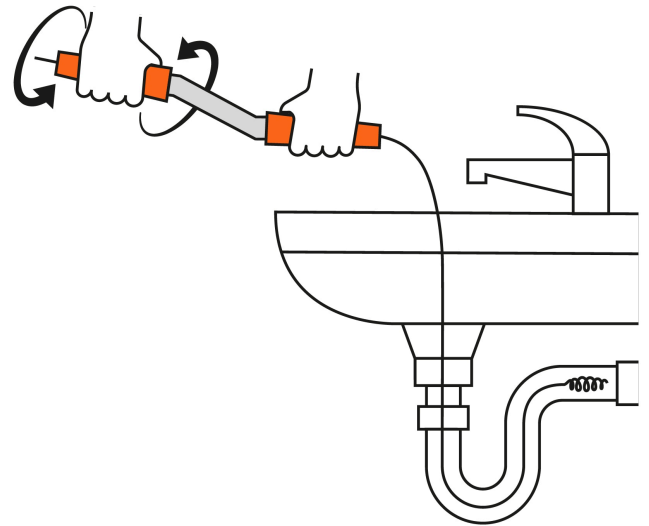

TRUPER

CÓDIGO: 15149 CLAVE: DECAB-45

Destapacaños de 4.5 m tipo barreno con manivela, TRUPER

- Guía flexible de acero al carbono
- Cabeza espiral
- Manivela con mangos de polipropileno
- Para destapar tuberías y cañerías de tamaño estándar
- Carrete para fácil transporte y almacenamiento

**Certificaciones y garantías****Especificaciones**

Largo de guía	4.5 m
Diámetro de tuberías	hasta 2" (50 mm)
Empaque individual	Etiqueta
Inner	3
Máster	12
Pallet	216

País de origen**Fabricado en China bajo las estrictas especificaciones de GRUPO TRUPER**

Imágenes complementarias

EMPAQUE INNER

Contiene: 3 piezas

Peso: 3.54 kg (7.8 lb)

EMPAQUE MÁSTER

Contiene: 4 inner (12 piezas)

Peso: 14.92 kg (32.9 lb)

Imágenes complementarias