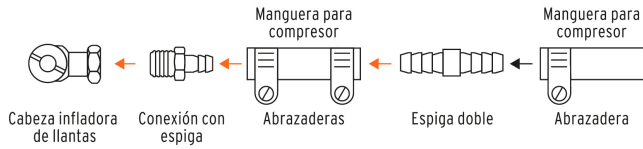

TRUPER

CÓDIGO: 19021    CLAVE: REMAN-3/8

**Juego de 6 piezas para reparar mangueras de 3/8" NPT, TRUPER**

- Fabricados en latón para máxima duración
- Compatible con válvulas americanas tipo Schrader

**Certificaciones y garantías****Especificaciones**

Tipo de cuerda	1/4" NPT
Empaque individual	Blíster
Inner	6
Máster	36
Pallet	2160

**Incluye**

Cabeza infladora

Espiga doble

Conexión con espiga, 1/4" NPT

3 Abrazaderas de acero inoxidable

**País de origen****Fabricado en China bajo las estrictas especificaciones de GRUPO TRUPER**

**Imágenes complementarias**

**Ensamble**

**EMPAQUE INDIVIDUAL**

Peso: 0.11 kg (0.2 lb)

Imágenes complementarias

**EMPAQUE INNER**

Contiene: 6 piezas

Peso: 0.72 kg (1.6 lb)