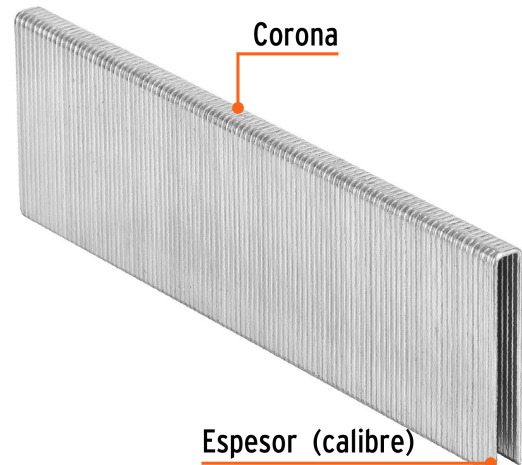

TRUPER

CÓDIGO: 18278 CLAVE: GRANEU-1/4-38

Caja con 5000 grapas corona 1/4" calibre 18, 38mm p/ENNE-120

- Fabricadas en acero
- Espesor de **1.2 mm**
- Corona de **1/4"**
- Para engrapadora modelo ENNE-120 marca Truper®
- Compatibles con otras marcas del mercado

Master

Medidas: Alto: 15 cm (6") Ancho: 11.2 cm (4 1/2") Largo: 34.5 cm (13 1/2") **Peso:** 12.82 kg (28.26 lb)

Imágenes complementarias

Para engrapadora neumática

ENNE-120

EMPAQUE INDIVIDUAL

Peso: 3.16 kg (6.97 lb)