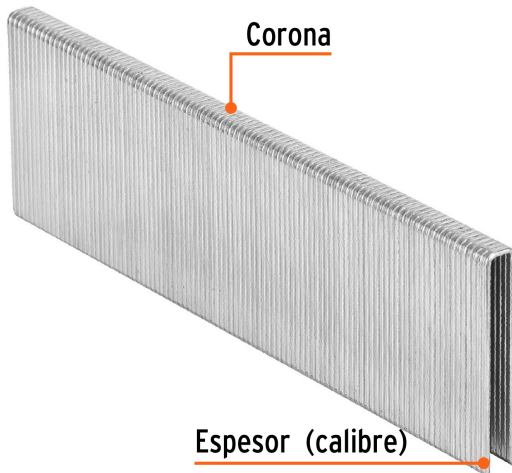

TRUPER

CÓDIGO: 18278    CLAVE: GRANEU-1/4-38

**Caja con 5000 grapas corona 1/4" calibre 18, 38mm p/ENNE-120**

- Fabricadas en acero
- Espesor de **1.2 mm**
- Corona de **1/4"**
- Para engrapadora modelo ENNE-120 marca Truper®
- Compatibles con otras marcas del mercado

**País de origen****Fabricado en China bajo las estrictas especificaciones de GRUPO TRUPER**

**Datos de Empaque (Medidas y pesos aproximados)**

**Empaque Individual**

**Medidas:** Alto: 8.3 cm (3 1/4") Ancho: 9.5 cm (3 3/4") Largo: 13.3 cm (5 1/4") **Peso:** 3.16 kg (6.97 lb)

**Master**

**Medidas:** Alto: 15 cm (6") Ancho: 11.2 cm (4 1/2") Largo: 34.5 cm (13 1/2") **Peso:** 12.82 kg (28.26 lb)

**Imágenes complementarias**

**Para engrapadora neumática**

**ENNE-120**

**EMPAQUE MASTER**