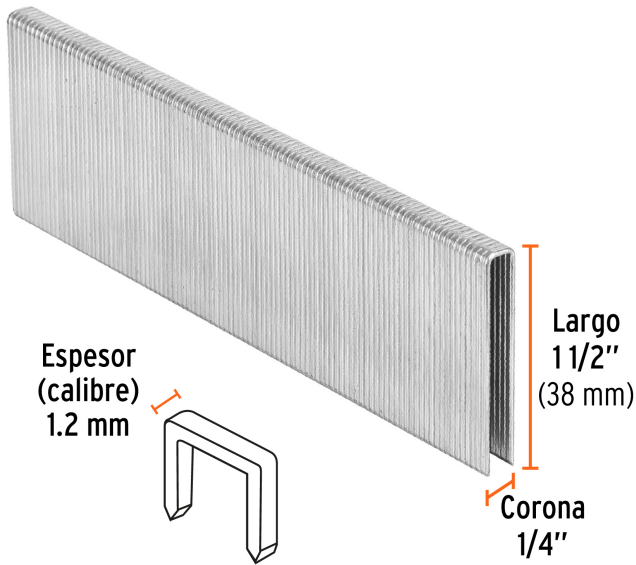

TRUPER

CÓDIGO: 18278 CLAVE: GRANEU-1/4-38

Caja con 5000 grapas corona 1/4" calibre 18, 38mm p/ENNE-120

- Fabricadas en acero
- Espesor de **1.2 mm**
- Corona de **1/4"**
- Para engrapadora modelo ENNE-120 marca Truper®
- Compatibles con otras marcas del mercado

Certificaciones y garantías

• Garantizado contra defectos de fabricación o mano de obra. La garantía se puede hacer válida con cualquier distribuidor de TRUPER

Especificaciones

Largo de grapas	1 1/2" (38mm)
Espesor (calibre) de grapa	1.2 mm (18)
Corona de grapa	1/4" (6.3 mm)
Empaque individual	Caja con 5000 grapas
Inner	1
Master	4
Pallet	324

País de origen

Fabricado en China bajo las estrictas especificaciones de GRUPO TRUPER

Datos de Empaque (Medidas y pesos aproximados)

Empaque Individual

Medidas: Alto: 8.3 cm (3 1/4") Ancho: 9.5 cm (3 3/4") Largo: 13.3 cm (5 1/4") **Peso:** 3.16 kg (6.97 lb)

Master

Medidas: Alto: 15 cm (6") Ancho: 11.2 cm (4 1/2") Largo: 34.5 cm (13 1/2") **Peso:** 12.82 kg (28.26 lb)

Imágenes complementarias

Para engrapadora neumática

ENNE-120

EMPAQUE INDIVIDUAL

Peso: 3.16 kg (6.97 lb)