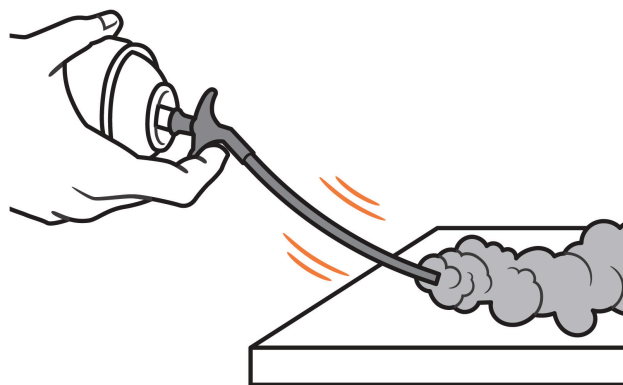

PRETUL

CÓDIGO: 27009 CLAVE: ESEX-750P

Espuma expansiva de poliuretano, 750 ml, PRETUL

- Máxima expansión, hasta 3X
- Secado rápido, una vez endurecido no pierde volumen y se puede lijar, cortar o pintar
- Se adhiere a una gran variedad de materiales de construcción
- Aplicaciones: pega, sella y rellena huecos, grietas y espacios amplios aún si son irregulares. Evita el paso de aire, suciedad, agua, insectos y roedores. Es un aislante eléctrico, térmico y acústico
- Aplicar el producto con la lata invertida

País de origen**Fabricado en China bajo las estrictas especificaciones de GRUPO TRUPER**

Imágenes complementarias

Pegar

Sellar

Aislar

Rellenar

Boquilla flexible

Aplicar el producto con la lata invertida