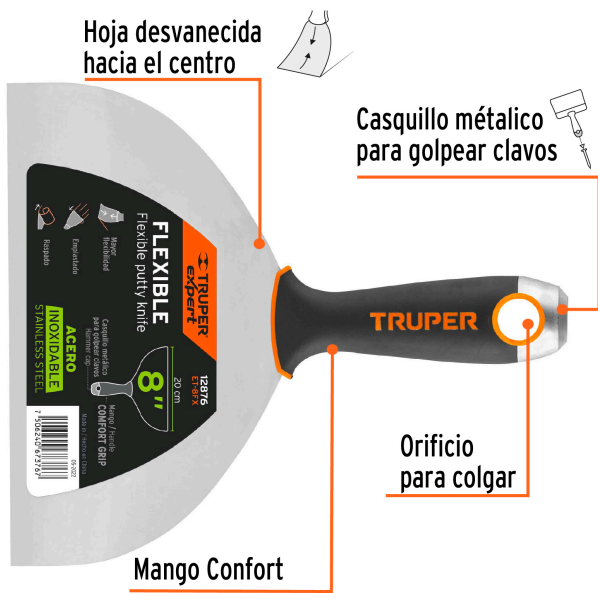

TRUPER *expert*

CÓDIGO: 12876 CLAVE: ET-8FX

Espátula flexible 8" acero inoxidable, Comfort Grip, EXPERT

- Hoja desvanecida hacia el centro que proporciona mayor flexibilidad, fabricada en acero inoxidable para máxima resistencia a la corrosión
- Mango Comfort Grip de doble inyección con orificio para colgar
- Casquillo metálico para golpear clavos

Certificaciones y garantías

- Garantizado contra defectos de fabricación o mano de obra. La garantía se puede hacer válida con cualquier distribuidor de TRUPER

Especificaciones

Ancho	8" (20 cm)
Empaque individual	Granel
Inner	6
Master	60
Pallet	1920

País de origen

Fabricado en China bajo las estrictas especificaciones de GRUPO TRUPER

Imágenes complementarias

EMPAQUE INNER

Contiene: 6 piezas

Peso: 1.13 kg (2.5 lb)

EMPAQUE MASTER

Contiene: 10 inner (60 piezas)