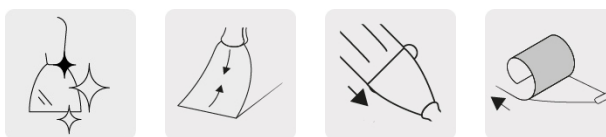

TRUPER *expert*

CÓDIGO: 12876 CLAVE: ET-8FX

Espátula flexible 8" acero inoxidable, Comfort Grip, EXPERT

- Hoja desvanecida hacia el centro que proporciona mayor flexibilidad, fabricada en acero inoxidable para máxima resistencia a la corrosión
- Mango Comfort Grip de doble inyección con orificio para colgar
- Casquillo metálico para golpear clavos