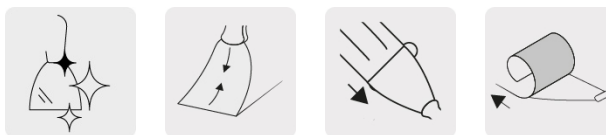

TRUPER *expert*

CÓDIGO: 12881 CLAVE: ET-10FX

Espátula flexible 10" acero inoxidable, Comfort Grip, EXPERT

- Hoja desvanecida hacia el centro que proporciona mayor flexibilidad, fabricada en acero inoxidable para máxima resistencia a la corrosión
- Mango Comfort Grip de doble inyección con orificio para colgar
- Casquillo metálico para golpear clavos