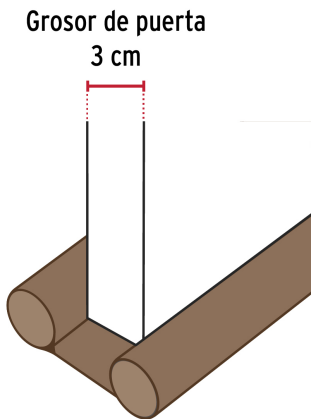

**HERMEX**

CÓDIGO: 46363    CLAVE: GUPO-101

**Guardapolvo con funda 95 cm, café, HERMEX**

- Cubierta de PVC y rodillos de polietileno
- Evita la entrada de polvo, aire e insectos
- Funda fácil de lavar
- Puede cortarse para ajustar al tamaño deseado de la puerta
- Ideal para mantener la temperatura y reducir el ruido

**Reduce el ruido****Mantiene la temperatura****Evita la entrada de aire y polvo****Mantiene la temperatura****Certificaciones y garantías****Especificaciones**

Color	Café
Dimensiones (largo x ancho total)	95 x 14 cm
Dimensiones (alto x ancho)	5 x 3 cm
Espesor de puerta	3 cm
Inner	6
Master	54
Pallet	648

**País de origen****Fabricado en China bajo las estrictas especificaciones de GRUPO TRUPER**

Imágenes complementarias

EMPAQUE INDIVIDUAL

Peso: 0.11 kg (0.2 lb)

**Imágenes complementarias**

**EMPAQUE INNER**

Contiene: 6 piezas

Peso: 0.86 kg (2 lb)

**EMPAQUE MÁSTER**

Contiene: 9 inner (54 piezas)

Peso: 9.06 kg (20 lb)