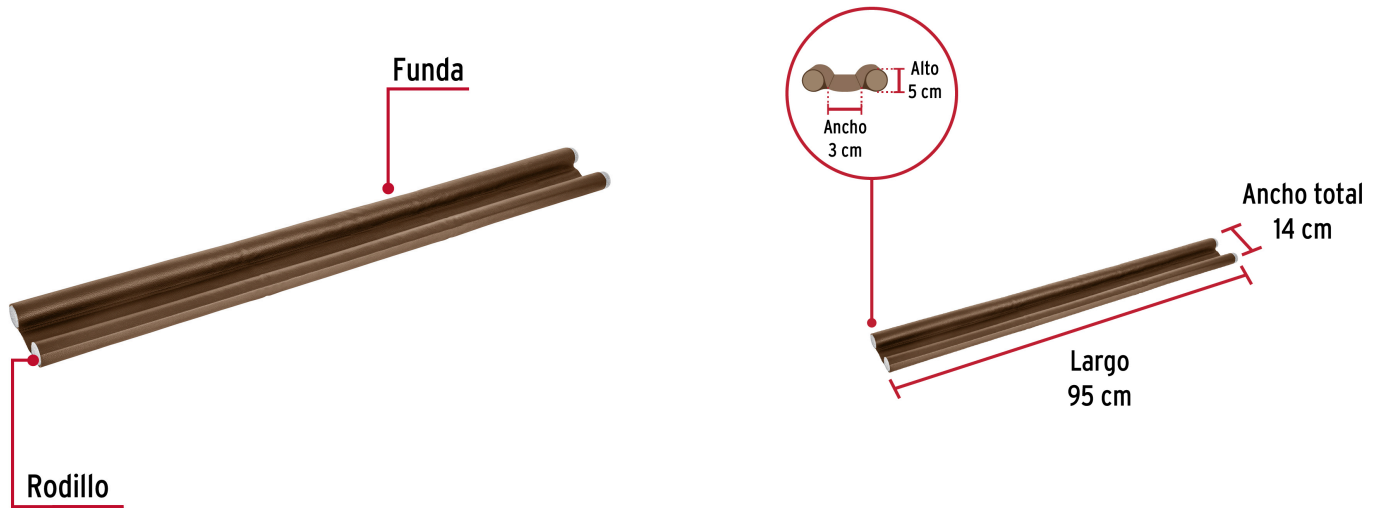

**HERMEX**

CÓDIGO: 46363    CLAVE: GUPO-101

**Guardapolvo con funda 95 cm, café, HERMEX**

- Cubierta de PVC y rodillos de polietileno
- Evita la entrada de polvo, aire e insectos
- Funda fácil de lavar
- Puede cortarse para ajustar al tamaño deseado de la puerta
- Ideal para mantener la temperatura y reducir el ruido

**Reduce el ruido****Mantiene la temperatura****Evita la entrada de aire y polvo****Mantiene la temperatura****Certificaciones y garantías****Especificaciones**

Color	Café
Dimensiones (largo x ancho total)	95 x 14 cm
Dimensiones (alto x ancho)	5 x 3 cm
Espesor de puerta	3 cm
Inner	6
Master	54
Pallet	648

**País de origen****Fabricado en China bajo las estrictas especificaciones de GRUPO TRUPER**

Imágenes complementarias

EMPAQUE INDIVIDUAL

Peso: 0.11 kg (0.2 lb)

**Imágenes complementarias**

**EMPAQUE INNER**

Contiene: 6 piezas

Peso: 0.86 kg (2 lb)

**EMPAQUE MÁSTER**

Contiene: 9 inner (54 piezas)

Peso: 9.06 kg (20 lb)