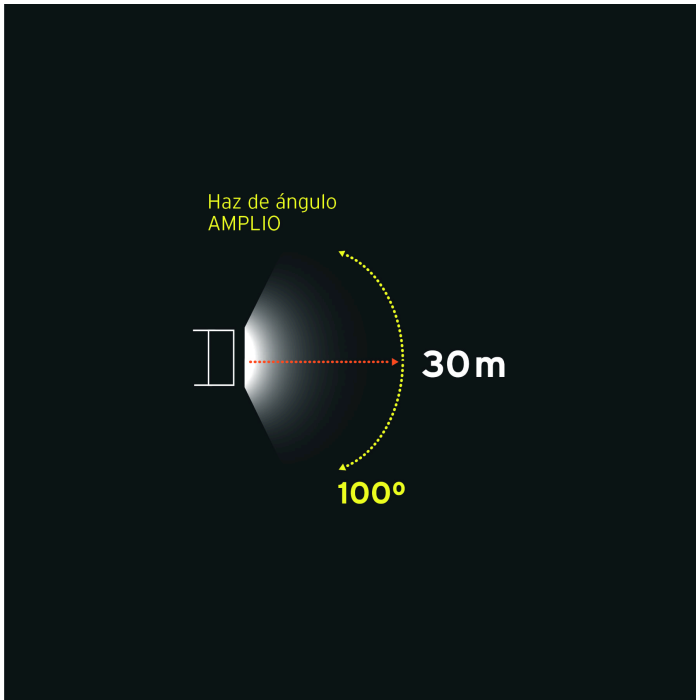

TRUPER

CÓDIGO: 11799 CLAVE: LI-CA-400

Linterna de minero 1 LED 400 lm de 3 pilas AAA, TRUPER

- Distancia del haz de luz: 30 m
- Modos de iluminación: alto, bajo y luz roja
- Duración de la batería (runtime): 2.5 horas (alto), 4 horas (bajo)
- Pilas AAA de 1.5 V (no incluidas)
- LED COB
- Banda elástica ajustable

Certificaciones y garantías

- Cumple con la norma NOM-001-SCFI

Especificaciones

Luminosidad	400 lm (alto), 200 lm (bajo)
LED	LED COB
Duración de la batería (runtime)	2.5 horas (alto), 4 horas (bajo)
Modo de iluminación	Alto, bajo y luz roja
Pila	3 AAA (no incluidas)
Grado IP	44
Material	ABS / aluminio
Empaque individual	Blíster
Inner	4
Máster	24

Imágenes complementarias

Modos de iluminación

Alto

Bajo

Luz roja

Grado de protección (IP)

1ER DÍGITO: PROTECCIÓN CONTRA SÓLIDOS	2DO DÍGITO: PROTECCIÓN CONTRA LÍQUIDOS
X Sin protección	X Sin protección
1 Protección contra objetos de diámetro superior a 50 MM	1 Protección contra goteo vertical o condensación
2 Protección contra objetos de diámetro superior a 12 MM	2 Protección contra goteo con una inclinación de 15 grados
3 Protección contra objetos con diámetro superior a 2.5 MM	3 Protección contra goteo con una inclinación de 60 grados
4 Protección contra objetos con diámetro superior a 1 MM	4 Protección contra salpicaduras de gotas en todas direcciones
5 Protegido contra ingreso limitado de polvo	5 Protección contra chorros de agua a bajo presión
6 Totalmente protegido contra el polvo	6 Protección contra potentes y continuos chorros de agua
	7 Protección contra inmersiones temporales
	8 Protección contra inmersiones prolongadas o permanentes