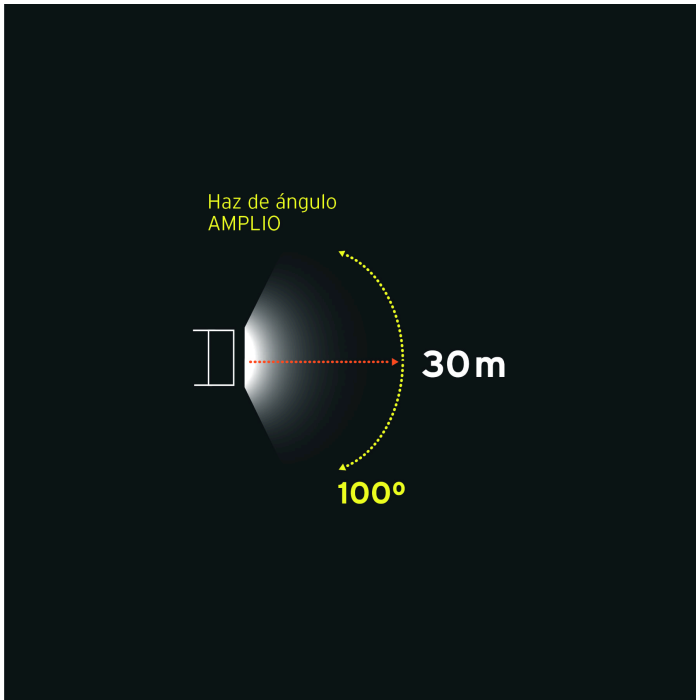

TRUPER

CÓDIGO: 11799 CLAVE: LI-CA-400

Linterna de minero 1 LED 400 lm de 3 pilas AAA, TRUPER

- Distancia del haz de luz: 30 m
- Modos de iluminación: alto, bajo y luz roja
- Duración de la batería (runtime): 2.5 horas (alto), 4 horas (bajo)
- Pilas AAA de 1.5 V (no incluidas)
- LED COB
- Banda elástica ajustable

Certificaciones y garantías

- Cumple con la norma NOM-001-SCFI

Especificaciones

Luminosidad	400 lm (alto), 200 lm (bajo)
LED	LED COB
Duración de la batería (runtime)	2.5 horas (alto), 4 horas (bajo)
Modo de iluminación	Alto, bajo y luz roja
Pila	3 AAA (no incluidas)
Grado IP	44
Material	ABS / aluminio
Empaque individual	Blíster
Inner	4
Master	24

Imágenes complementarias

Modos de iluminación

Alto

Bajo

Luz roja

Grado de protección (IP)

1ER DÍGITO: PROTECCIÓN CONTRA SÓLIDOS	2DO DÍGITO: PROTECCIÓN CONTRA LÍQUIDOS
X Sin protección	X Sin protección
1 Protección contra objetos de diámetro superior a 50 MM	1 Protección contra goteo vertical o condensación
2 Protección contra objetos de diámetro superior a 12 MM	2 Protección contra goteo con una inclinación de 15 grados
3 Protección contra objetos con diámetro superior a 2.5 MM	3 Protección contra goteo con una inclinación de 60 grados
4 Protección contra objetos con diámetro superior a 1 MM	4 Protección contra salpicaduras de gotas en todas direcciones
5 Protegido contra ingreso limitado de polvo	5 Protección contra chorros de agua a bajo presión
6 Totalmente protegido contra el polvo	6 Protección contra potentes y continuos chorros de agua
	7 Protección contra inmersiones temporales
	8 Protección contra inmersiones prolongadas o permanentes