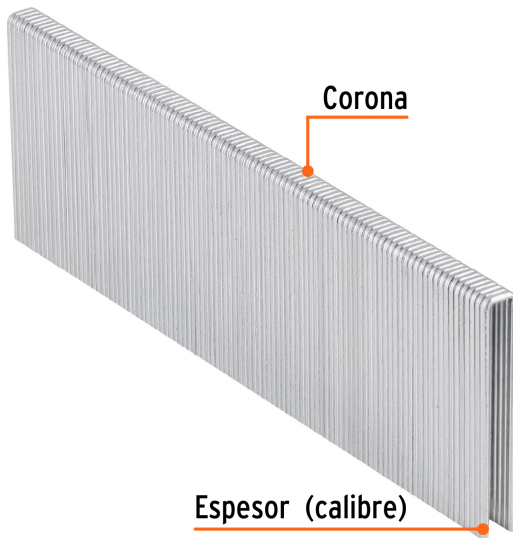

TRUPER

CÓDIGO: 18279    CLAVE: GRANEU-1/4-40

**Caja con 5000 grapas corona 1/4" calibre 18, 40mm p/ENNE-120**

- Fabricadas en acero
- Espesor de **1.2 mm**
- Corona de **1/4"**
- Para engrapadora modelo ENNE-120 marca Truper®
- Compatibles con otras marcas del mercado

**Master**

**Medidas:** Alto: 14.8 cm (5 3/4") Ancho: 11.3 cm (4 1/2") Largo: 36 cm (14 1/4") **Peso:** 13.48 kg (29.72 lb)

**Imágenes complementarias**

Para engrapadora neumática

**ENNE-120**

## Imágenes complementarias