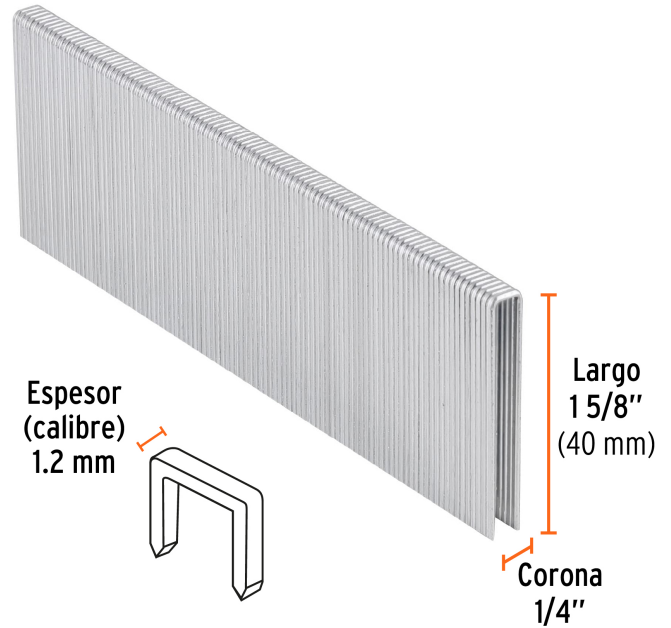

TRUPER

CÓDIGO: 18279    CLAVE: GRANEU-1/4-40

**Caja con 5000 grapas corona 1/4" calibre 18, 40mm p/ENNE-120**

- Fabricadas en acero
- Espesor de **1.2 mm**
- Corona de **1/4"**
- Para engrapadora modelo ENNE-120 marca Truper®
- Compatibles con otras marcas del mercado

**País de origen****Fabricado en China bajo las estrictas especificaciones de GRUPO TRUPER**

**Datos de Empaque (Medidas y pesos aproximados)**

**Empaque Individual**

**Medidas:** Alto: 8.7 cm (3 1/2") Ancho: 9.5 cm (3 3/4") Largo: 13.4 cm (5 1/4") **Peso:** 3.34 kg (7.36 lb)

**Master**

**Medidas:** Alto: 14.8 cm (5 3/4") Ancho: 11.3 cm (4 1/2") Largo: 36 cm (14 1/4") **Peso:** 13.48 kg (29.72 lb)

**Imágenes complementarias**

Para engrapadora neumática

**ENNE-120**

## Imágenes complementarias