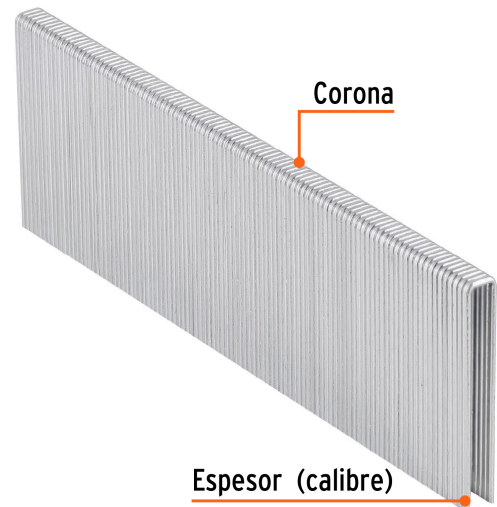

Datos de Empaque (Medidas y pesos aproximados)

Empaque Individual

Medidas: Alto: 8.7 cm (3 1/2") Ancho: 9.5 cm (3 3/4") Largo: 13.4 cm (5 1/4") **Peso:** 3.34 kg (7.36 lb)

Master

Medidas: Alto: 14.8 cm (5 3/4") Ancho: 11.3 cm (4 1/2") Largo: 36 cm (14 1/4") **Peso:** 13.48 kg (29.72 lb)

Imágenes complementarias