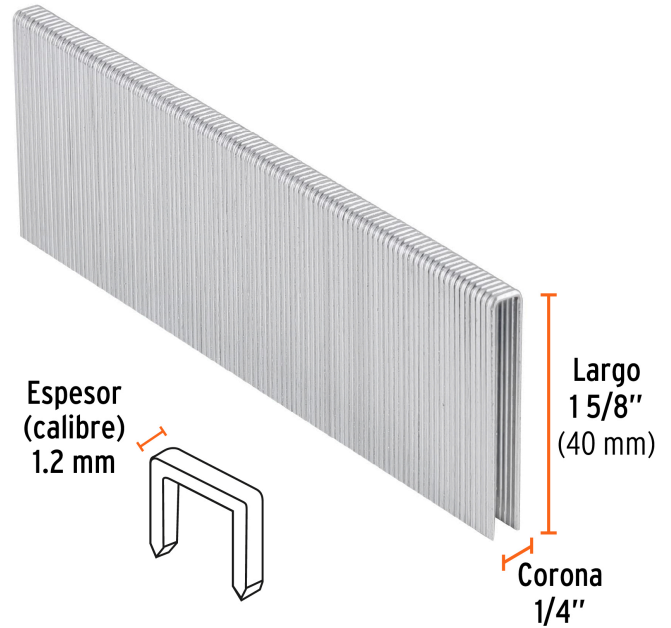

TRUPER

CÓDIGO: 18279 CLAVE: GRANEU-1/4-40

Caja con 5000 grapas corona 1/4" calibre 18, 40mm p/ENNE-120

- Fabricadas en acero
- Espesor de **1.2 mm**
- Corona de **1/4"**
- Para engrapadora modelo ENNE-120 marca Truper®
- Compatibles con otras marcas del mercado

Certificaciones y garantías

• Garantizado contra defectos de fabricación o mano de obra. La garantía se puede hacer válida con cualquier distribuidor de TRUPER

Especificaciones

Largo de grapas	1 5/8" (40 mm)
Espesor (calibre) de grapa	1.2 mm (18)
Corona de grapa	1/4" (6.3 mm)
Empaque individual	Caja con 5000 grapas
Inner	1
Máster	4
Pallet	288

País de origen

Fabricado en China bajo las estrictas especificaciones de GRUPO TRUPER

Datos de Empaque (Medidas y pesos aproximados)

Empaque Individual

Medidas: Alto: 8.7 cm (3 1/2") Ancho: 9.5 cm (3 3/4") Largo: 13.4 cm (5 1/4") **Peso:** 3.34 kg (7.36 lb)

Master

Medidas: Alto: 14.8 cm (5 3/4") Ancho: 11.3 cm (4 1/2") Largo: 36 cm (14 1/4") **Peso:** 13.48 kg (29.72 lb)

Imágenes complementarias

Para engrapadora neumática

ENNE-120

Para engrapadora neumática

ENNE-120