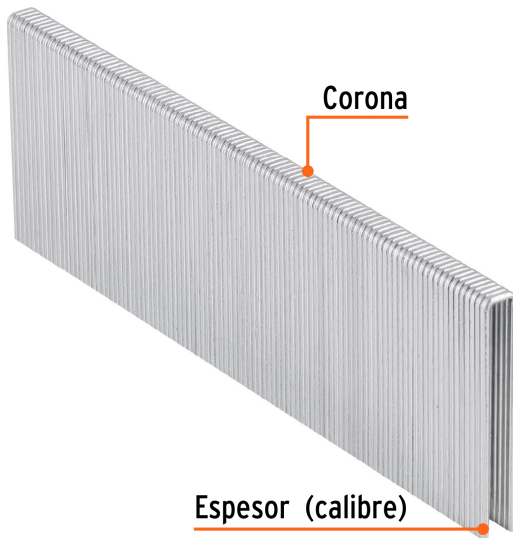

TRUPER

CÓDIGO: 18279 CLAVE: GRANEU-1/4-40

Caja con 5000 grapas corona 1/4" calibre 18, 40mm p/ENNE-120

- Fabricadas en acero
- Espesor de **1.2 mm**
- Corona de **1/4"**
- Para engrapadora modelo ENNE-120 marca Truper®
- Compatibles con otras marcas del mercado

Master

Medidas: Alto: 14.8 cm (5 3/4") Ancho: 11.3 cm (4 1/2") Largo: 36 cm (14 1/4") **Peso:** 13.48 kg (29.72 lb)

Imágenes complementarias

Para engrapadora neumática

ENNE-120

Para engrapadora neumática

ENNE-120