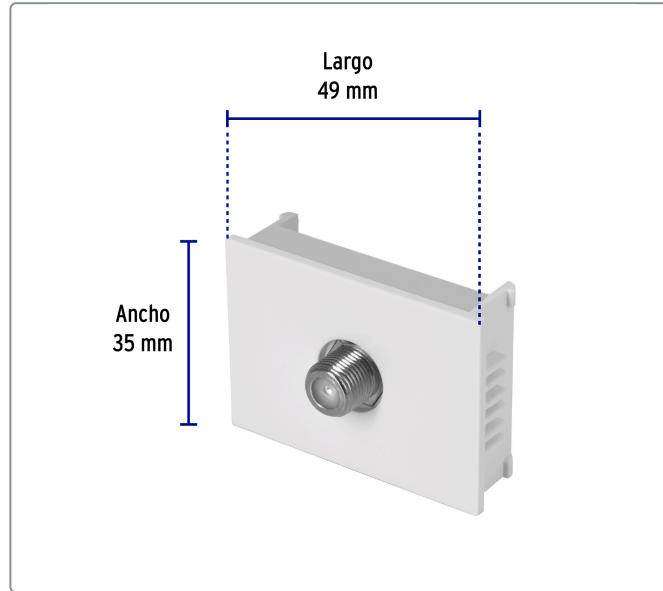

Los productos ilustrados y la información pueden cambiar sin previo aviso, como resultado de nuestros procesos de mejora continua.

Prohibida su reproducción o divulgación total o parcial así como su uso o aprovechamiento sin autorización escrita de Truper, S.A. de C.V.

© 2026 TRUPER, S.A. DE C.V. TODOS LOS DERECHOS RESERVADOS.