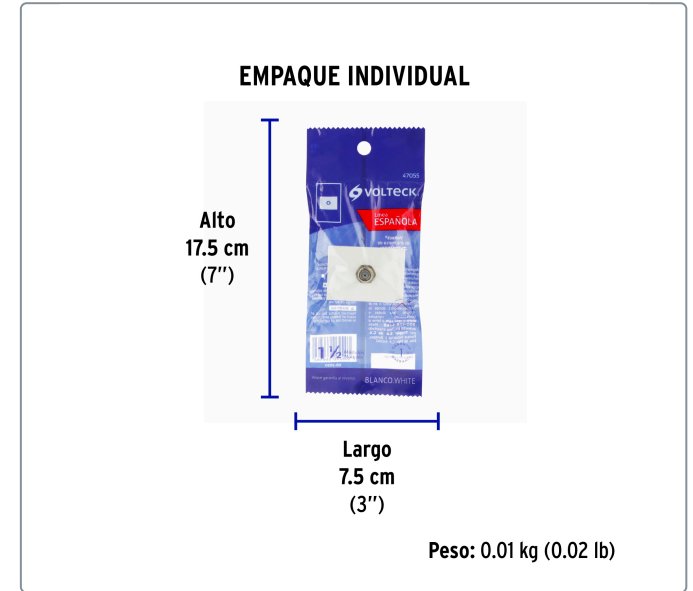

Los productos ilustrados y la información pueden cambiar sin previo aviso, como resultado de nuestros procesos de mejora continua.

Prohibida su reproducción o divulgación total o parcial así como su uso o aprovechamiento sin autorización escrita de Truper, S.A. de C.V.

© 2026 TRUPER, S.A. DE C.V. TODOS LOS DERECHOS RESERVADOS.