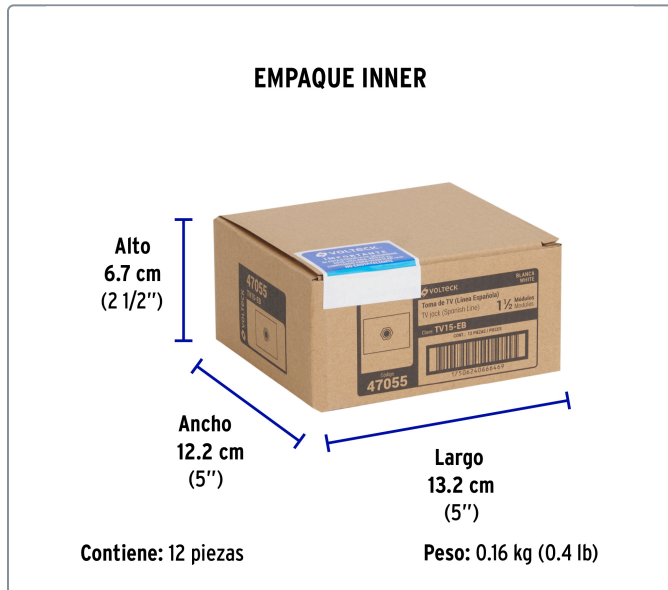

Los productos ilustrados y la información pueden cambiar sin previo aviso, como resultado de nuestros procesos de mejora continua.

Prohibida su reproducción o divulgación total o parcial así como su uso o aprovechamiento sin autorización escrita de Truper, S.A. de C.V.

© 2026 TRUPER, S.A. DE C.V. TODOS LOS DERECHOS RESERVADOS.