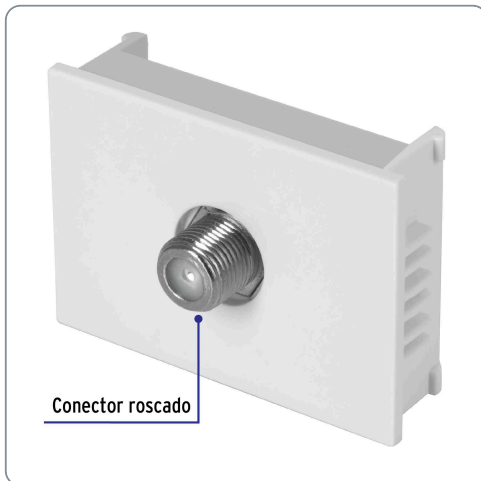

**VOLTECK** CÓDIGO: 47055 CLAVE: TV15-EB**Toma de televisión, 1.5 módulos, línea Española, blanco**

- Fabricado en policarbonato
- Conector macho tipo "F" roscado
- Para cable coaxial de televisión

**Línea  
Española**

Para interior

**Especificaciones técnicas**

Color	<b>Blanco</b>
Dimensiones del módulo (largo x ancho)	<b>49 x 35 mm</b>

**Datos de empaque**

Empaque Individual: Bolsa

**Empaque logístico**      **Cantidad****Inner**      **12****Master**      **144****Pallet**      **11520****Certificaciones y garantías**